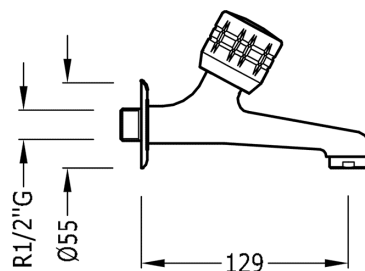

TRES

123520F

ESE-23 Grifo fregadero

1/2"

con acabado cromo

Acabado Cromo.