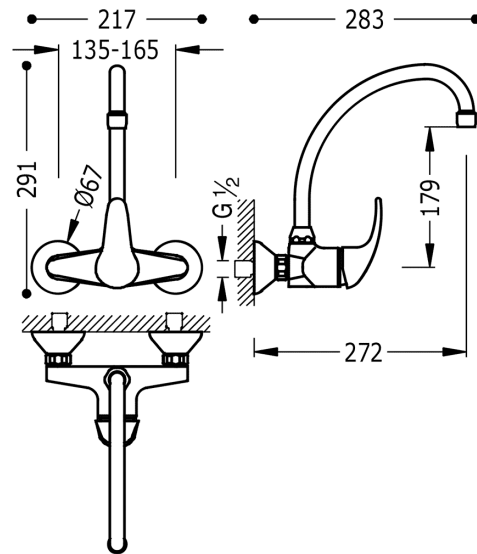

TRES

172418

MONOTRES 2000 Monomando fregadero pared
con acabado cromo, maneta

Acabado Cromo.

Excentricidad: Excentricidad 2 cm.

Tres Comercial, S.A. | C/Penedès, 16-26 | Zona Industrial, Sector A | 08759 Vallirana (Barcelona)
T (+34) 936834004 | F (+34) 936835061 | infotres@tresgriferia.com