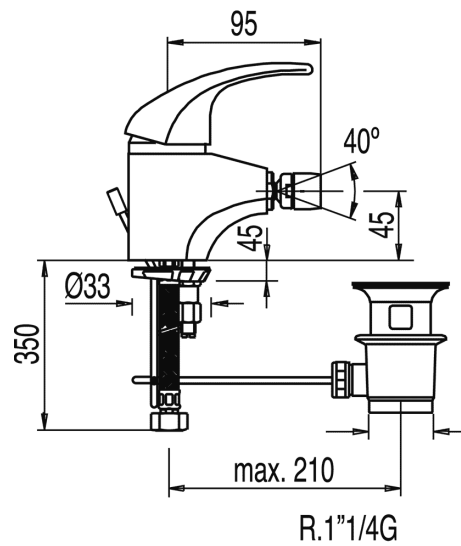

TRES

177120

MONOTRES 2000 Monomando bidé

Válvula desagüe automático
con acabado cromo, maneta y desagüe automático

Acabado Cromo.

Certificación AENOR (España)

Sistema antiquemaduras que permite limitar
la temperatura máxima deseada.