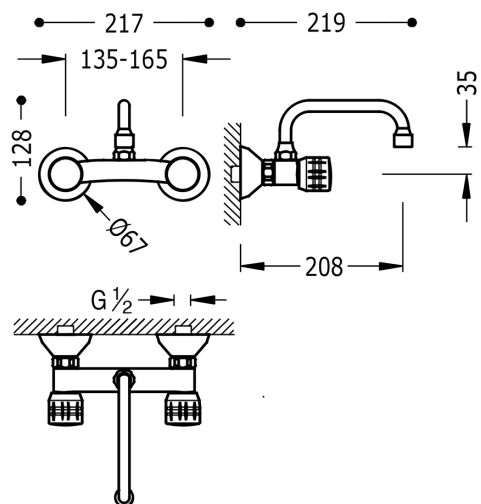

TRES

123314

ESE-23 Grupo fregadero pared

Distancia a pared de 210 mm.
con acabado cromo

Acabado Cromo.

Excentricidad: Excentricidad 2 cm.

Tres Comercial, S.A. | C/Penedès, 16-26 | Zona Industrial, Sector A | 08759 Vallirana (Barcelona)
T (+34) 936834004 | F (+34) 936835061 | infotres@tresgriferia.com