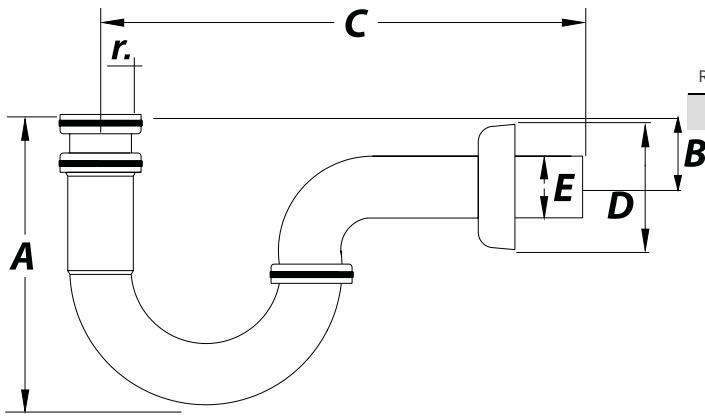

S-253 - Sifón curvo latón cromado

Referencia	Medidas	Carac.	u./caja
030002	1 1/4	-	10

LAT. Sifón curvo latón, extensible, salida horizontal, acoplam. y plafón.

Cotas

Referencia	A max/min	B max/min	C	D	E	Medida	Sifón
030002	250-150	80-35	250	65	32	1 1/4"	50