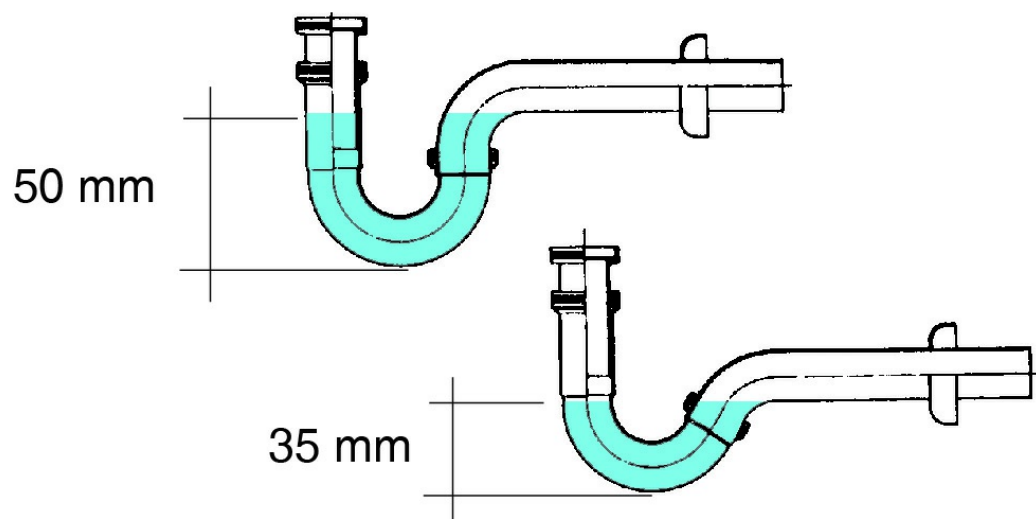

S-253 - Sifón curvo latón cromado

Referencia	Medidas	Carac.	u./caja
030002	1 1/4	-	10

LAT. Sifón curvo latón, extensible, salida horizontal, acoplam. y plafón.

Cotas

Referencia	A max/min	B max/min	C	D	E	Medida	Sifón
030002	250-150	80-35	250	65	32	1 1/4"	50