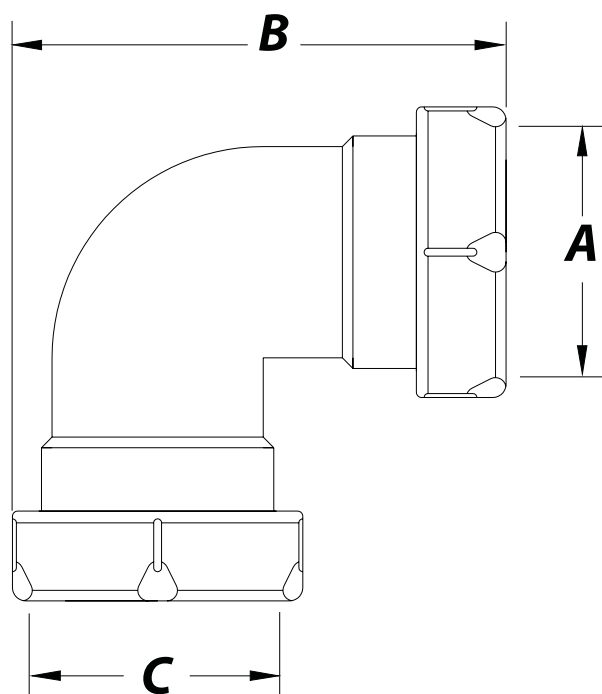

Referencia	Medidas	Carac.	u./caja
022250	1-1/4	Cromo	10
022251	1-1/2	Cromo	10

ABS. Codo para tubos lisos.

### Cotas

Referencia	A	B	C	Medida
022250	32	71	32	1 ¼"
022251	40	87	40	1 ½"