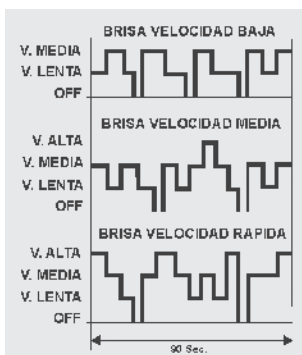

#### Características

- El modelo ARTIC-405 PM GR, se acciona mediante 2 tiradores que facilitan el control de las velocidades y la oscilación.
- El modelo ARTIC-405 PRC GR incorpora mando a distancia y las funciones BRISA y NOCHE.

#### Función Brisa

El ventilador alterna las diferentes velocidades simulando una brisa natural. En la figura 1 se indica el ciclo de funcionamiento según la velocidad seleccionada.

#### Función Noche

El ventilador alterna los diferentes ciclos de la Función Brisa según indicamos a continuación:

Seleccionando la función NOCHE a:	El ventilador ejecuta el ciclo:	
Velocidad Lenta	BRISA	Vel. Baja (Permanente)
Velocidad Media	BRISA	Vel. Media (30 min.) Vel. Baja (Permanente)
Velocidad Alta	BRISA	Vel. Rápida (30 min.) Vel. Media (30 min.) Vel. Baja (Permanente)

Figura 1

ARTIC-405 PM GR:  
selector de velocidades  
y temporizador.

ARTIC-405 PRC GR:  
mando a distancia.