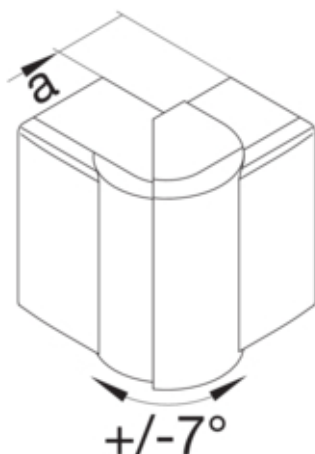

Áng. ext. variable, en ABS, para canales LF4006009010, blanco nieve (RAL9010)

Ángulo exterior variable, ABS, para canal LF4006009010, blanco nieve, RAL9010

LFF400639010

Arquitectura

Montaje	Clipado
---------	---------

Funciones

Puede utilizarse para protección contra el fuego segúnno la norma DIN 4102-12

Conectividad

Accesorio de alineación	Sin acoplador
-------------------------	---------------

Puerta, tapa

Tapa con junta	No
----------------	----

Materiales, acabados, colores

Color RAL	RAL 9010 - Blanco puro
Material	ABS
Grupo de materiales	plástico
Tipo de tratamiento de la superficie	No tratado

Dimensiones

Altura de la canal	40 mm
Ancho de la canal	57 mm
Medida a	58 mm