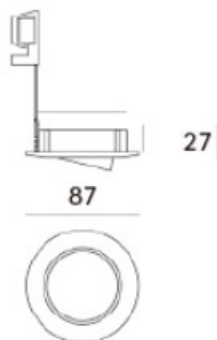

Ficha Técnica

Medidas

0 75-80

Acabados

00
Blanco

11
Cromo

12
Níquel
Satinado

13
Cuero
Satinado