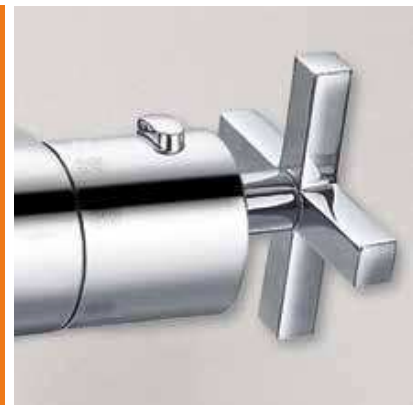

**CONJUNTO DE DUCHA TERMOSTÁTICO 4 JETS**  
**Thermostatic shower system 4 jets | Colonne thermostatique**  
**douche hydromassage**

Mezclador de ducha termostático, 4 rociadores frontales de hidromasaje, soporte articulado fijo.  
 Adjustable thermostatic shower system with diverter built in and body jets.  
 4 jets, support douchette fixe, inverseurs céramiques, pomme de douche, douchette et flexible

Incluye  
 Includes  
 Inclus

Ø200  
 97109

Caiman  
 90796

1,80 m  
 97114

Ref.	€	
97018	1.075,00	4

⚠ NO EXTENSIBLE  
 NOT EXTENDABLE  
 NON EXTENSIBLE

**Elegantes manetas**

dan un aire vanguardista y original al baño y cocina.

*Elegant handles give an avant-garde and original air to the bathroom and kitchen.*

*Des poignées élégantes qui donnent un air original à la salle de bain et à la cuisine.*

**Con 4 jets de hidromasaje,**