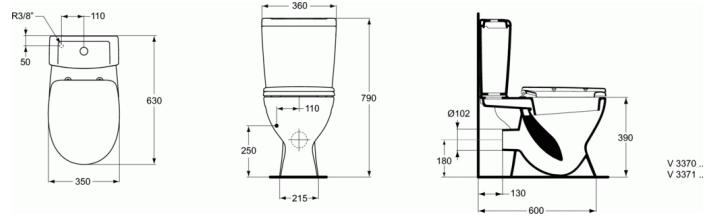

V3370

EUROVIT

Pack Inodoro S/H A/I

Pack Inodoro S/H A/I

Doble descarga
Tanque 6/3 Litros
Salida horizontal
Alimentación inferior
Asiento y tapa normal

ACABADOS*

01

* 01 = Blanco Brillo