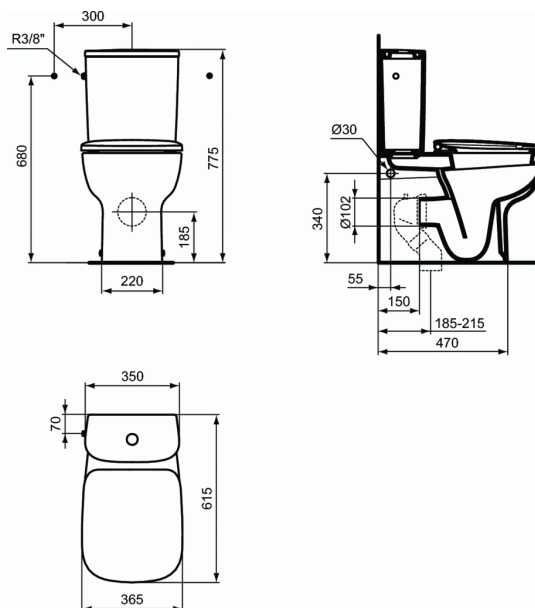

T2820

ESEDRA Inodoro a Suelo

Inodoro a Suelo

Inodoro a Suelo

Corta proyección 61.5 cm

ACABADOS*

01

* 01 = Blanco Brillo