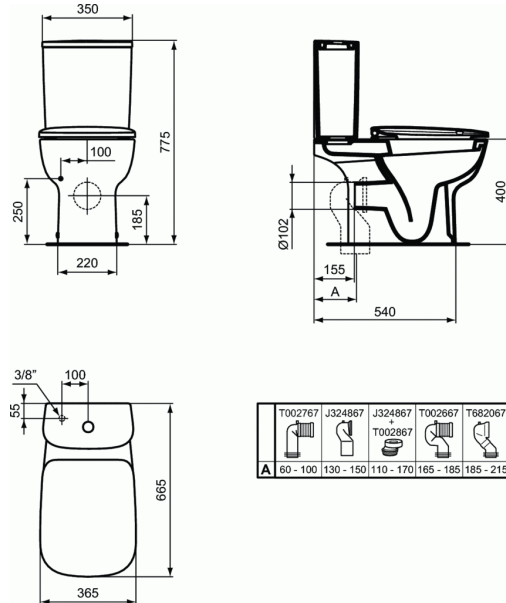

# ESEDRA Tanque Bajo

## Tanque Bajo

Tanque de inodoro para WC

4,5 / 3L

Válvula de entrada inferior