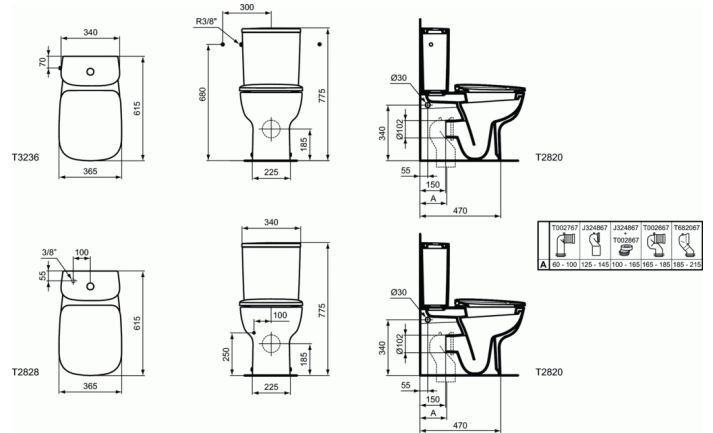

T3236

ESEDRA Tanque Bajo

Tanque Bajo

Tanque bajo 4.5/3L
Alimentacion Lateral

ACABADOS*

01

* 01 = Blanco Brillo