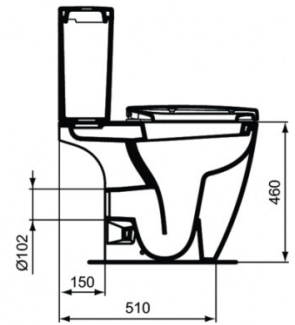

CONNECT FREEDOM Inodoro Con.Freedom Elevado

Código: E607001

*La imagen mostrada puede formar parte de un conjunto de códigos

Doble
descarga

Salida
dual

6 Litros

Tapa fina

Cierre
soft

Elevado

Inodoro pared abierto elevado

- Elevado - Doble descarga - 6 L - Cierre Soft - Tapa fina - Salida Dual

Productos necesarios para completar conjunto

ASIENTO Y TAPA CONNECT ABS	E712801
ASIENTO Y TAPA CONNECT SOFT	E712701
ASIENTO Y TAPA FINO CONNECT CIER...	E772301
ASIENTO Y TAPA FINO CONNECT CIER...	E772401
CONNECT ARC CIST ANGULAR SI WHIT...	E120201
DEPOSITO CONNECT CUBICO ALIMENTA...	E797001
DEPOSITO CONNECT ARCO ALIMENTACI...	E785601
DEPOSITO CONNECT ARCO ALIMENTACI...	E786101