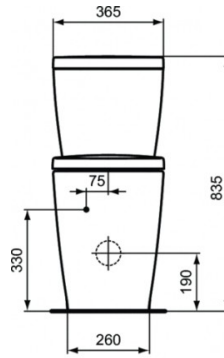

CONNECT FREEDOM Inodoro Con.Freedom Elevado

Código: E607001

*La imagen mostrada puede formar parte de un conjunto de códigos

Doble
descarga

Salida
dual

6 Litros

Tapa fina

Cierre
soft

Elevado

Inodoro pared abierto elevado

- Elevado - Doble descarga - 6 L - Cierre Soft - Tapa fina - Salida Dual

Productos necesarios para completar conjunto

ASIENTO Y TAPA CONNECT ABS	E712801
ASIENTO Y TAPA CONNECT SOFT	E712701
ASIENTO Y TAPA FINO CONNECT CIER...	E772301
ASIENTO Y TAPA FINO CONNECT CIER...	E772401
CONNECT ARC CIST ANGULAR SI WHIT...	E120201
DEPOSITO CONNECT CUBICO ALIMENTA...	E797001
DEPOSITO CONNECT ARCO ALIMENTACI...	E785601
DEPOSITO CONNECT ARCO ALIMENTACI...	E786101