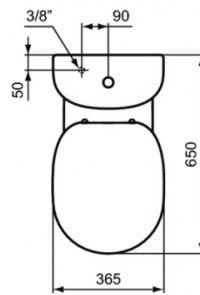

CONNECT FREEDOM Inodoro Con.Freedom Elevado

Código: E607001

*La imagen mostrada puede formar parte de un conjunto de códigos

Doble
descarga

Salida
dual

6 Litros

Tapa fina

Cierre
soft

Elevado

Inodoro pared abierto elevado

- Elevado - Doble descarga - 6 L - Cierre Soft - Tapa fina - Salida Dual

Productos necesarios para completar conjunto

ASIENTO Y TAPA CONNECT ABS	E712801
ASIENTO Y TAPA CONNECT SOFT	E712701
ASIENTO Y TAPA FINO CONNECT CIER...	E772301
ASIENTO Y TAPA FINO CONNECT CIER...	E772401
CONNECT ARC CIST ANGULAR SI WHIT...	E120201
DEPOSITO CONNECT CUBICO ALIMENTA...	E797001
DEPOSITO CONNECT ARCO ALIMENTACI...	E785601
DEPOSITO CONNECT ARCO ALIMENTACI...	E786101