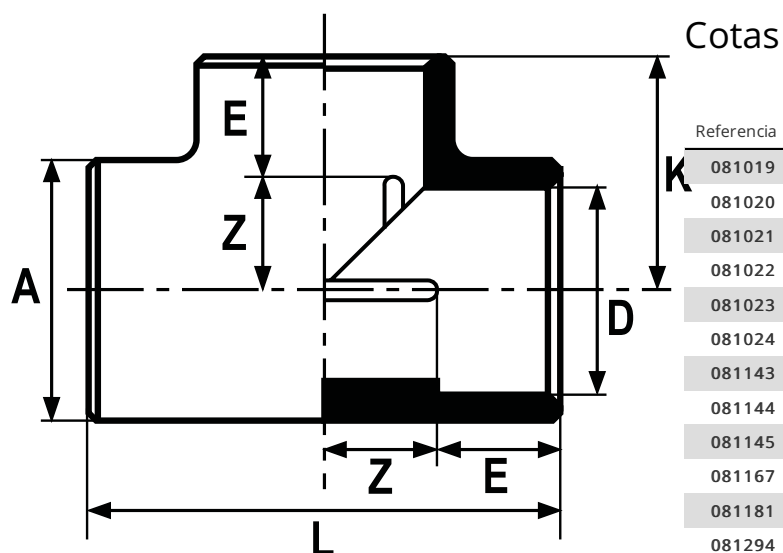

Referencia	Medidas	Carac.	u./caja
081019	32	-	45
081020	40	-	50
081021	50	-	15
081022	63	-	10
081023	90	-	3
081024	110	-	4
081143	16	-	130
081144	20	-	150
081145	25	-	80
081167	75	-	6
081181	160	-	1
081294	125	-	2

Te bocas iguales

Referencia	A	D	Dn	E	K	L	Z	D
081019	45	32	25	22.9	40.1	81	17	32
081020	53.5	40	32	26.5	52.8	96.8	21	40
081021	65	50	40	31.9	65.9	118.8	26	50
081022	79.9	63	50	39.1	71	143	33	63
081023	113.2	90	80	52	98.7	197.4	46	90
081024	132.3	110	100	62	119.3	235	56	110
081143	24.7	16	10	15	24.1	48.4	9	16
081144	28.8	20	15	17	28	56.3	11	20
081145	33.2	25	20	18.7	36.9	66	13.5	25
081167	92	75	65	44.5	83	166.5	39	75
081181	190.3	160	150	86.5	172.4	342	84	160
081294	151	125	110	70.2	132.8	265.3	62.5	125