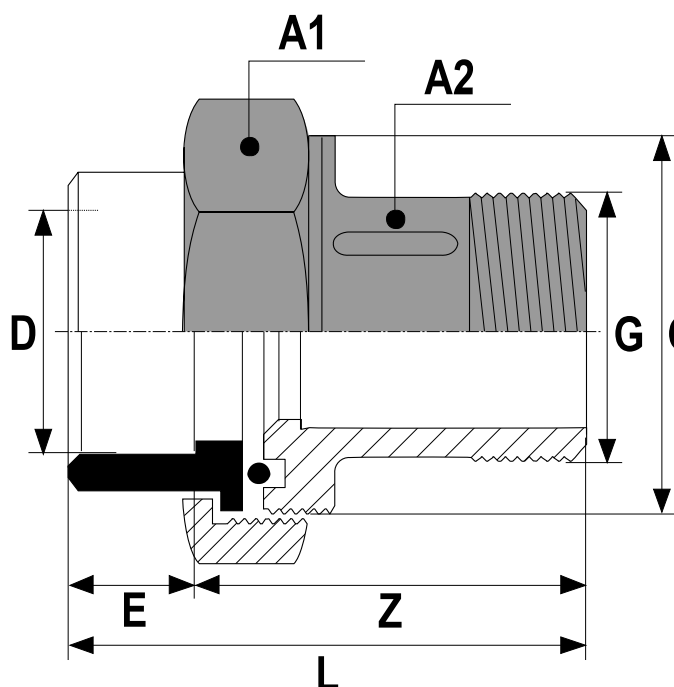

Referencia	Medidas	Carac.	u./caja
081091	16-3/8"	-	70
081092	20-1/2"	-	60
081093	25-3/4"	-	40
081094	32-1"	-	30
081095	40-1 1/4"	-	18
081096	50-1 1/2"	-	12
081097	63-2"	-	8

Enlace tres piezas hembra encolar-macho roscar latón

Cotas

Referencia	A1	A2	D-G	Dn	E	G1	L	Z
081091	29	18	16-3/8"	10	15	3/4"	49	34
081092	36	21	20-1/2"	15	18	1"	51	33
081093	45	28	25-3/4"	20	19	1 1/4"	70	51
081094	52	33	32-1"	25	23	1 1/2"	79	56
081095	66	42	40-1 1/4"	32	27	2"	85	58
081096	72	48	50-1 1/2"	40	32	2 1/4"	95	63
081097	89	60	63-2"	50	38	2 3/4"	108	70

Documentación

Tarifas

Certificados

Para más información visite la dirección <https://www.jimten.com/es/producto/3667/h3fl---enlace-tres-piezas-cpvc-latón/>