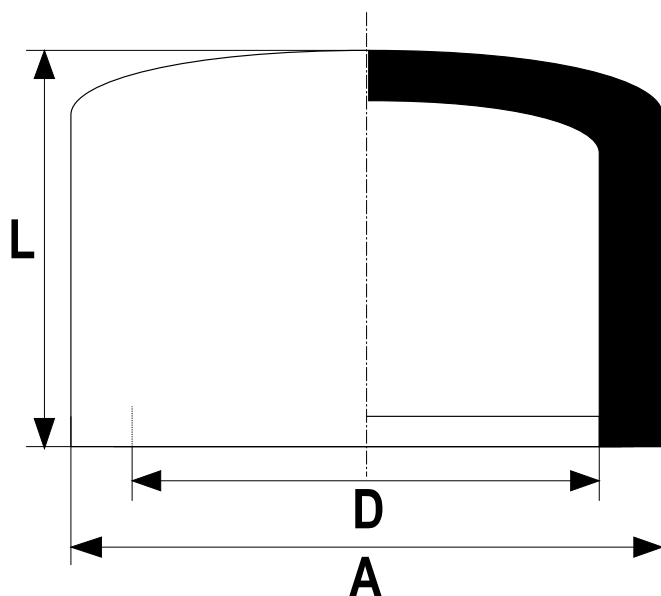

Referencia	Medidas	Carac.	u./caja
081067	32	-	75
081068	40	-	50
081069	50	-	30
081070	63	-	15
081071	90	-	5
081072	110	-	2
081155	16	-	100
081156	20	-	100
081157	25	-	125
081172	75	-	10
081188	160	-	1
081293	125	-	2

HBO - Tapón hembra.
Hembra

Cotas

Referencia	A	D	Dn	E	L
081067	45.7	32	25	22.5	33
081068	54.5	40	32	28	38
081069	65	50	40	33	45
081070	80	63	50	39	54.5
081071	110.3	90	80	54	72
081072	127.9	110	100	62	110.3
081155	24	16	10	16	21
081156	30	20	15	17.4	24
081157	37	25	20	19.4	28
081172	90	75	65	44.5	60
081188	185.2	160	150	87	154.5
081293	145.4	125	125	70	121