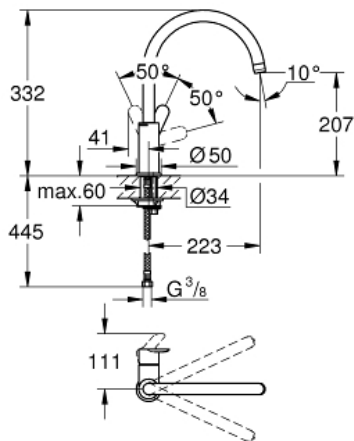

BAUEDGE
Monomando de fregadero 1/2"
MODEL # 31367000

Pure Freude
an Wasser

GROHE

Product Description:

BAUEDGE

Monomando de fregadero 1/2"

Standard Specification:

Caño alto

GROHE StarLight acabado cromado

GROHE Cartucho de discos cerámicos Longlife de 28 mm

Caño con mousseur integrado

Caño tubular giratorio

Giratorio 360°

Con conexiones flexibles

Color:

□ 31367000 cromo