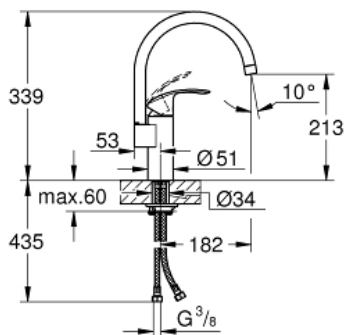

EUROSMART
 Monomando de fregadero 1/2"
 MODEL # 33202002

Pure Freude
 an Wasser

Product Description:
EUROSMART
 Monomando de fregadero 1/2"

Standard Specification:
 Caño alto
GROHE StarLight acabado cromado
GROHE SilkMove Cartucho de discos cerámicos de 35 mm
 Limitador de temperatura integrado
 Aireador tipo «Mousseur»
 Limitador ecológico de caudal
 Caño giratorio ajustable a 0° / 150° / 360°
Con conexiones flexibles
 Sistema de rápida instalación Quickfix