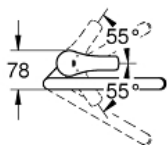

EUROSMART
 Monomando de fregadero 1/2"
 MODEL # 33202002

Pure Freude
 an Wasser

Product Description:
EUROSMART
 Monomando de fregadero 1/2"

Standard Specification:
 Caño alto
GROHE StarLight acabado cromado
GROHE SilkMove Cartucho de discos cerámicos de 35 mm
 Limitador de temperatura integrado
 Aireador tipo «Mousseur»
 Limitador ecológico de caudal
 Caño giratorio ajustable a 0° / 150° / 360°
Con conexiones flexibles
 Sistema de rápida instalación Quickfix