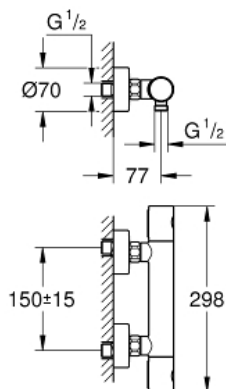

GROHTHERM 1000
 COSMOPOLITAN M
 Termostato de ducha 1/2"
 MODEL # 34065002

Pure Freude
 an Wasser

Product Description:

GROHTHERM 1000 COSMOPOLITAN M
 Termostato de ducha 1/2"

Standard Specification:

Mandos ergonómicos con tecnología GROHE MetalGrip

GROHE SafeStop Tope de seguridad a 38°C

GROHE SafeStop Plus limitador de temperatura opcional a 43°C incluido

GROHE TurboStat Cartucho compacto con termoelemento de cera

Llave incorporada

Mando graduado con **GROHE**