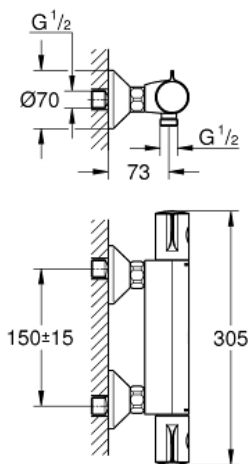

## Termostato de ducha 1/2"

MODEL # 34558000

Pure Freude  
an Wasser

**GROHE**

### Product Description:

**GROHTHERM 800**

Termostato de ducha 1/2"