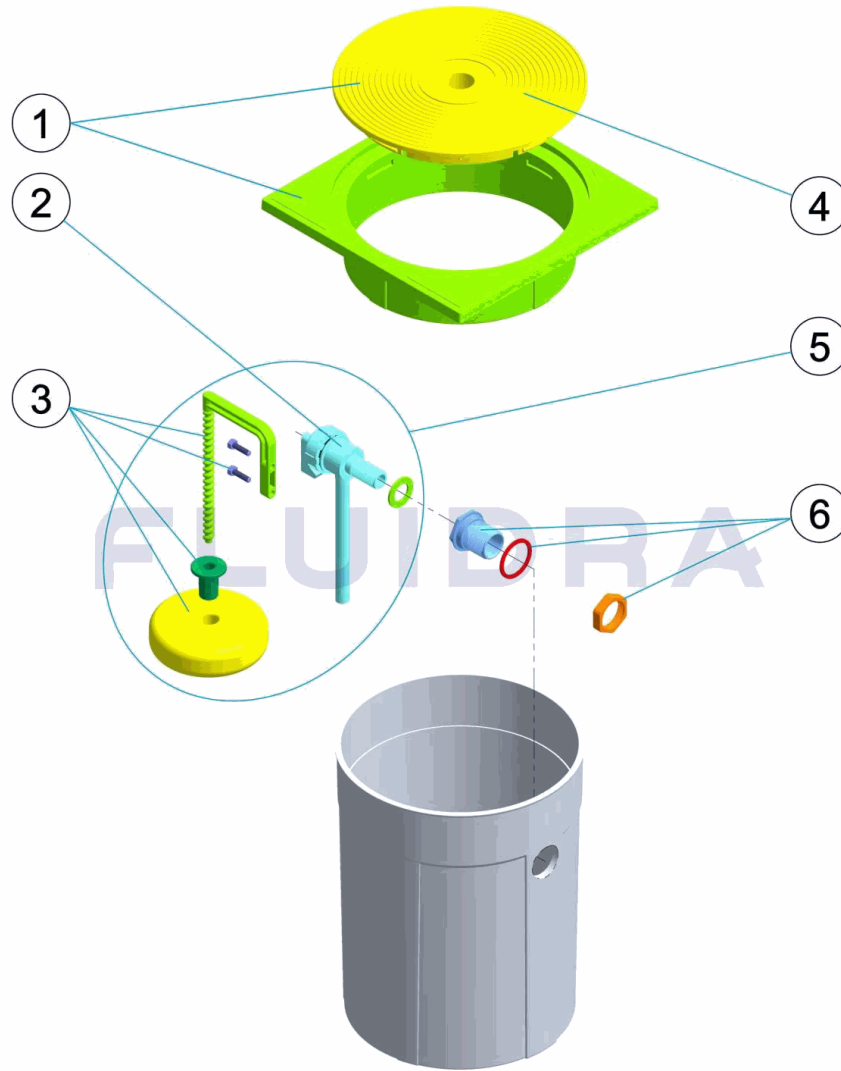

CODIGO **15862**

DESCRIPCION: **REGULADOR DE NIVEL**

ESPAÑOL

POS	CODIGO	DESCRIPCION	CANTIDAD	POS	CODIGO	DESCRIPCION	CANTIDAD
1	4402060201	TAPA CIRCULAR CON ARO		4	4402010108	TAPA CIRCULAR SKIMMER	
2	4402060202	CUERPO BOQUILLA REGULABLE		5	4402060204	CJTO. VALVULA Y BOYA	
3	4402060203	BOYA REGULADOR DE NIVEL		6	4402060205	CJTO. FIJACION VALVULA	