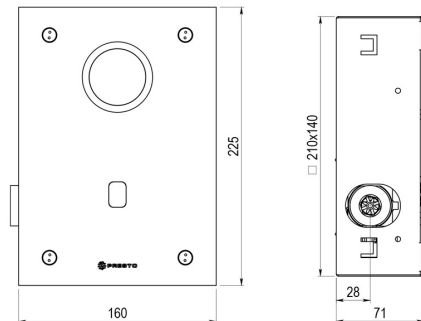

### CARACTERÍSTICAS

\*Programado de fábrica. \*Ahorro de agua y energía. \*Componentes integrados en el grifo para fácil instalación e incremento de protección antivandálica. \*Entrada macho de 1 con llave de paso. \*Posibilidad de accionamiento manual. \*Cierre automático de la electroválvula en caso de fallo de alimentación eléctrica. \*Indicación de pila baja mediante LED de comunicación. \*Volumen de descarga constante con presiones de 1,2 a 4 bar. \*Dispositivo antisifónico incorporado conforme a la reglamentación sanitaria en vigor. \*Aclarado automático cada 24h. \*Peso bruto: 2,600 kg. \*Placa exterior de latón, exceptuando el modelo INOX (acero inoxidable). \*Caudal 11 l/minuto a 3 bar. \*Suministrado con: \*tuerca y casquillo para tubo de Ø 28 mm. \*caja para empotrar de acero galvanizado. \*sistema de fijación antivandálico con tornillos de seguridad. \*pack de pila CR-P2 estanco o transformador 12 V según modelo.