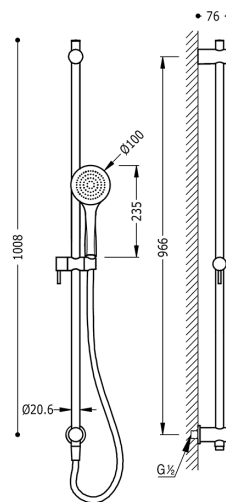

TRES

06193105

Kit de ducha

Ø 20,6 mm. long. 966 mm. Flexo SATIN. Con toma pared con acabado cromo

Acabado Cromo.

Tres Comercial, S.A. | C/Penedès, 16-26 | Zona Industrial, Sector A | 08759 Vallirana (Barcelona)
T (+34) 936834004 | F (+34) 936835061 | infotres@tresgriferia.com