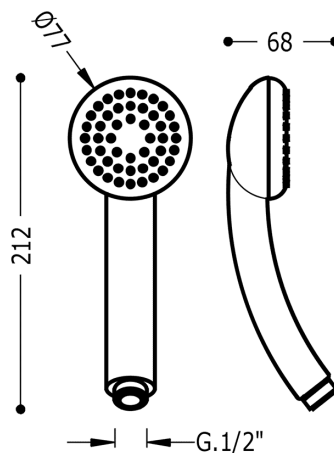

TRES

9134725

Ducha ECO-ANTICAL
con acabado cromo

Acabado Cromo.

Tres Comercial, S.A. | C/Penedès, 16-26 | Zona Industrial, Sector A | 08759 Vallirana (Barcelona)
T (+34) 936834004 | F (+34) 936835061 | infotres@tresgriferia.com