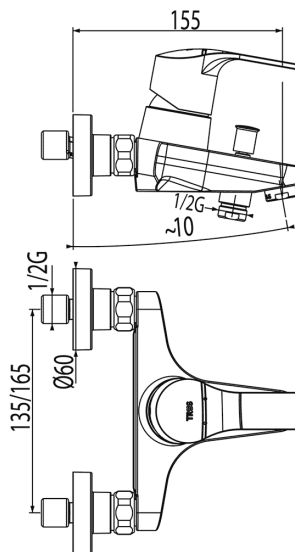

TRES

06917002

K-TRES Monomando bañera-ducha

Ducha de mano anticalcárea con soporte orientable. Flexo doble engatillado con acabado cromo, maneta

Acabado Cromo.

Certificación AENOR (España)

Tres Comercial, S.A. | C/Penedès, 16-26 | Zona Industrial, Sector A | 08759 Vallirana (Barcelona)
T (+34) 936834004 | F (+34) 936835061 | infotres@tresgriferia.com