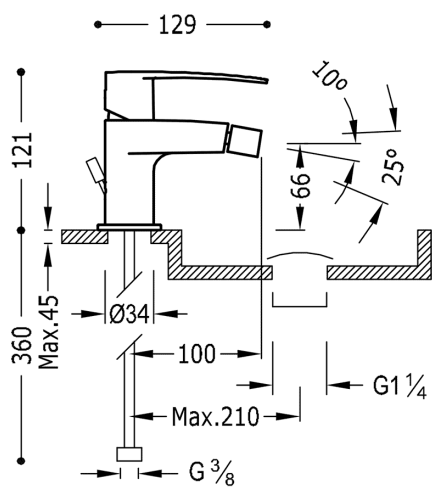

TRES

20412001

FLAT-TRES Monomando bidé
con acabado cromo, maneta

Acabado Cromo.

Sistema antiquemaduras que permite limitar la temperatura máxima deseada.

Tres Comercial, S.A. | C/Penedès, 16-26 | Zona Industrial, Sector A | 08759 Vallirana (Barcelona)
T (+34) 936834004 | F (+34) 936835061 | infotres@tresgriferia.com