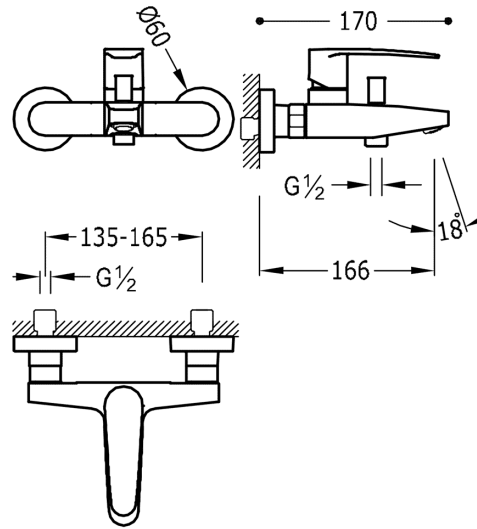

## 20417001

### FLAT-TRES Monomando bañera-ducha

Ducha de mano anticalcárea (1.34.617) con soporte orientable y flexo SATIN (91.34.609).  
con acabado cromo, maneta

Acabado Cromo.

Certificación BELGAQUA (Bélgica)

Tres Comercial, S.A. | C/Penedès, 16-26 | Zona Industrial, Sector A | 08759 Vallirana (Barcelona)  
T (+34) 936834004 | F (+34) 936835061 | infotres@tresgriferia.com