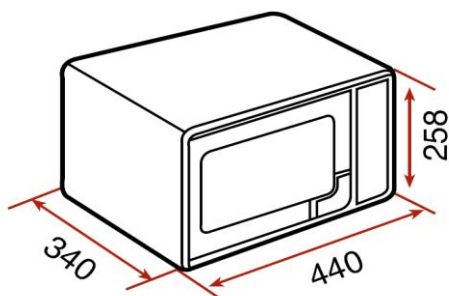

Dibujo técnico

Datos técnicos

• Potencia nominal máxima, W:	1.050
• Potencia salida microondas, W:	700
• Potencia grill, W:	1.000
• Descongelación por tiempo:	si
• Descongelación por peso:	si
• Capacidad, litros:	20