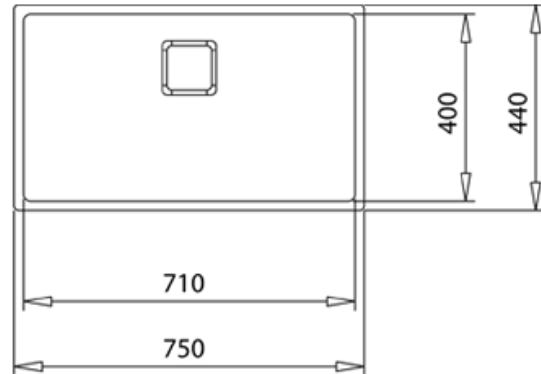

Chapa de gran espesor

SilentSmart, reduce un 50% la rumorosidad

Profundidad de la cubeta 200 mm

Mueble de 80 cm

## DIMENSIONES

**Altura del producto (mm):**

**Anchura del producto (mm):**

440

**Profundidad del producto (mm):** 200

**Longitud del producto (mm):**

750

**Peso del producto (Kg):** 5,02

### CUBETA PRINCIPAL

**Longitud de la cubeta principal:** 710

**Anchura de la cubeta principal:** 400

**Profundidad de la cubeta principal:** 200