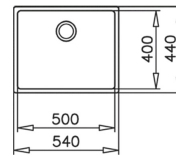

SilentSmart, reduce un 50% la rumorosidad

Profundidad de la cubeta 200 mm

Mueble de 60 cm

DIMENSIONES

Altura del producto (mm):

Anchura del producto (mm):

440

**Profundidad del producto
(mm):** 200

Longitud del producto (mm):

540

Peso del producto (Kg): 4,1

ESPECIFICACIONES TÉCNICAS

CUBETA PRINCIPAL

Longitud de la cubeta principal: 500

Anchura de la cubeta principal: 400

Profundidad de la cubeta principal: 200