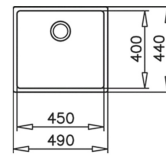

SilentSmart, reduce un 50% la rumorosidad

Profundidad de la cubeta 200 mm

Mueble de 60 cm

DIMENSIONES

Altura del producto (mm):

Anchura del producto (mm):

440

**Profundidad del producto
(mm):** 200

Longitud del producto (mm):

490

Peso del producto (Kg): 3,58

ESPECIFICACIONES TÉCNICAS

CUBETA PRINCIPAL

Longitud de la cubeta principal: 450

Anchura de la cubeta principal: 400

Profundidad de la cubeta principal: 200