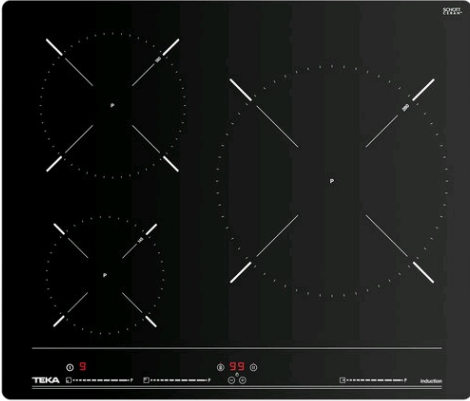

IBC 63010 MSS Placa de inducción de 60 cm con 3 zonas

Seguridad por Termopar integrada

Easy installation

MultiSlider

Función Power

Función Power Plus

DESCRIPCIÓN

Placa de inducción de 60 cm con 3 zonas

GAMA

Easy

COLORES

REFERENCIA

REF. 112520006
EAN. 8434778003802

TEKA

IBC 63010 MSS

CARACTERÍSTICAS

Placa de inducción
Control Touch MultiSlider
Temporizador de cocción
3 zonas de cocción:
1 inducción Ø 280 mm
1 inducción Ø 180 mm
1 inducción Ø 145 mm
Función Power plus
Función Stop & Go
Residual escuchar indicadores
Instalación fácil de clic rápido
Potencia nominal máxima: 5.900 W

DIMENSIONES

Altura del producto (mm): 50
Anchura del producto (mm): 600
Profundidad del producto (mm): 510
Longitud del producto (mm): 510
Peso del producto (Kg): 9,63

ESPECIFICACIONES TÉCNICAS

MEDIDAS DE AJUSTE