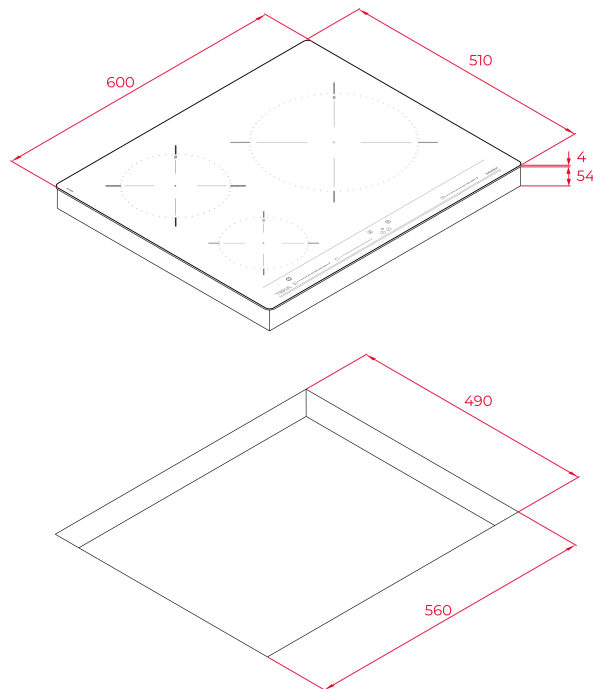

IBC 63010 MSS Placa de inducción de 60 cm con 3 zonas

Seguridad por Termopar integrada

Easy installation

MultiSlider

Función Power

Función Power Plus

DESCRIPCIÓN

Placa de inducción de 60 cm con 3 zonas

Placa de inducción
Control Touch MultiSlider
Temporizador de cocción
3 zonas de cocción:
1 inducción Ø 280 mm
1 inducción Ø 180 mm
1 inducción Ø 145 mm
Función Power plus
Función Stop & Go
Residual escuchar indicadores
Instalación fácil de clic rápido
Potencia nominal máxima: 5.900 W

DIMENSIONES

Altura del producto (mm): 50
Anchura del producto (mm): 600
Profundidad del producto (mm): 510
Longitud del producto (mm): 510
Peso del producto (Kg): 9,63

ESPECIFICACIONES TÉCNICAS

MEDIDAS DE AJUSTE

Built-in Ancho (mm): 560
Incorporado en profundidad (mm): 490
Incorporado Altura (mm): 50

CARACTERÍSTICAS

Número de potencias eléctricas: 9
Función Power Management: Sí

CONEXIÓN ELÉCTRICA

Frecuencia (Hz): 50/60
Fuente de alimentación (V): 220-240
Longitud del cable (cm): 110
Potencia máxima nominal (W) (placa eléctrica): 5900