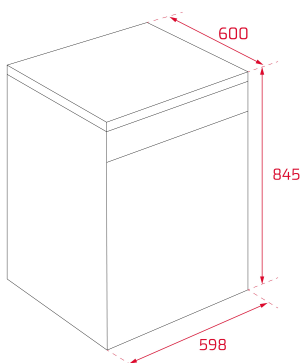

REFERENCIA

REF: 114280002

EAN: 8434778013870

CARACTERÍSTICAS

Lavavajillas libre instalación 60 cm
Panel de mandos electrónico con display LED
Capacidad: 12 cubiertos
Programas de lavado: 6
Temperaturas de lavado: 45°, 50°, 55°, 60°, 65° C
Programa Whisper extra silencioso
Bandeja superior e inferior: FIX
Programas: 1H, ECO, AUTO, Intensivo, Whisper
Funciones: Media carga, Express, Extra Dry
Posibilidad de instalación en columna
Delay timer: (1-24 horas)
Indicador de falta de sal
Clasificación energética: F
Nivel de ruido: 49 dBA

DIMENSIONES

Altura del producto (mm): 845
Anchura del producto (mm): 598
Profundidad del producto (mm): 600
Longitud del producto (mm):
Peso neto (kg): 42

ESPECIFICACIONES TÉCNICAS

Clase de eficiencia energética: A+
Consumo energético (kW/día): -
Consumo de agua (litros/año): 3220
Nivel de ruido (dBA): 49
Tasa de potencia (V): 220
Frecuencia (Hz): 50

COLORES

114280002 Blanco

114280003 Acero inoxidable