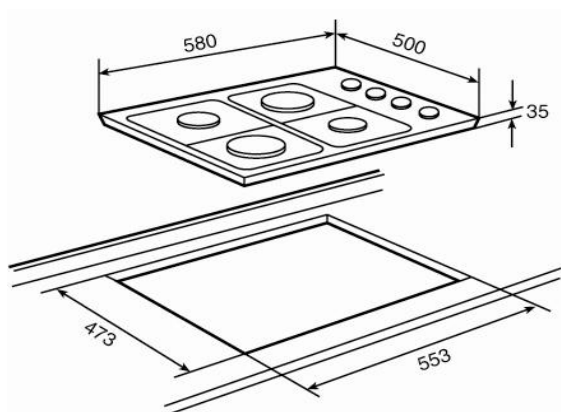

Características

- Placa de cocción a gas (butano/propano o natural)
- Mandos laterales incorporados
- Seguridad por termopar integrada en quemador individual
- Quemadores de gas: Un quemador auxiliar, 1,00 kW; dos quemadores semi-rápidos 1,75 kW, y un quemador rápido 3,00 kW
- Parrillas esmaltadas

Dibujo técnico

Color

Referencia

EAN 13

Inox (Butano)	40229080	8421152103166
Inox (Natural)	40229280	8421152103173

Datos técnicos

- Potencia nominal máxima W -
- Indicadores de calor residual -
- Bloqueo de seguridad -
- Desconexión automática de seguridad -
- Seguridad gas por termopar si