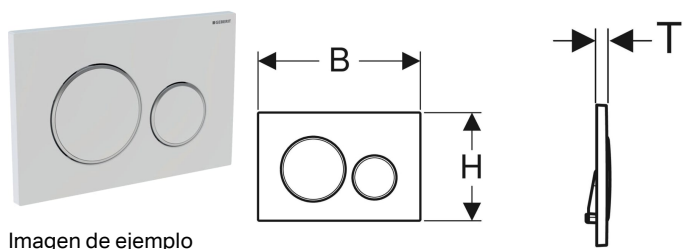

Pulsador Geberit Sigma20, para doble descarga

Imagen de ejemplo

Aplicaciones

- Para el accionamiento de la descarga en cisternas empotradas Geberit Sigma

Propiedades

- Accionamiento frontal

Volumen de suministro

N.º de art.	Color / superficie	Material	B	H	T
115.882.KH.1	Placa y pulsadores: cromado brillante Embellecedores: cromado mate	Plástico	24.6 cm	16.4 cm	1.2 cm
115.882.KJ.1	Placa y pulsadores: blanco Embellecedores: cromado brillante	Plástico	24.6 cm	16.4 cm	1.2 cm
115.882.KK.1	Placa y pulsadores: blanco Embellecedores: dorado	Plástico	24.6 cm	16.4 cm	1.2 cm
115.882.KL.1	Placa: blanco Embellecedores y pulsadores: cromado mate	Plástico	24.6 cm	16.4 cm	1.2 cm
115.882.KM.1	Placa y pulsadores: negro Embellecedores: cromado brillante	Plástico	24.6 cm	16.4 cm	1.2 cm
115.882.KN.1	Placa y pulsadores: cromado mate Embellecedores: cromado brillante	Plástico	24.6 cm	16.4 cm	1.2 cm
115.882.SN.1	Placa y pulsadores: cepillado, revestimiento fácil de limpiar Embellecedores: pulido	Acero inoxidable	24.6 cm	16.4 cm	1.2 cm
115.882.JQ.1	Placa y pulsadores: lacado cromado mate, revestimiento fácil de limpiar Embellecedores: cromado brillante	Plástico	24.6 cm	16.4 cm	1.2 cm
115.882.JT.1	Placa y pulsadores: blanco mate lacado, revestimiento fácil de limpiar Embellecedores: cromado brillante	Plástico	24.6 cm	16.4 cm	1.2 cm
115.882.14.1	Placa y pulsadores: negro mate lacado, revestimiento fácil de limpiar Embellecedores: cromado brillante	Plástico	24.6 cm	16.4 cm	1.2 cm
115.882.11.1	Placa y pulsadores: blanco Embellecedor: blanco mate	Plástico	24.6 cm	16.4 cm	1.2 cm
115.882.01.1	Placa y pulsadores: blanco mate lacado, revestimiento fácil de limpiar Embellecedor: blanco	Plástico	24.6 cm	16.4 cm	1.2 cm
115.882.DW.1	Placa y pulsadores: negro Embellecedores: negro mate	Plástico	24.6 cm	16.4 cm	1.2 cm
115.882.16.1	Placa y pulsadores: negro mate lacado, revestimiento fácil de limpiar Embellecedores: negro	Plástico	24.6 cm	16.4 cm	1.2 cm