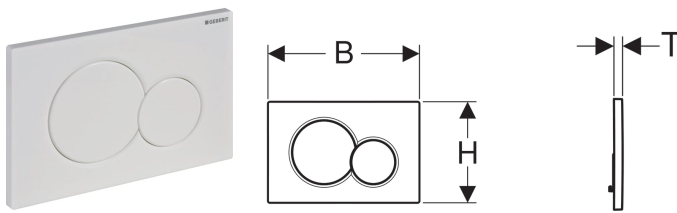

Pulsador Geberit Sigma01, para doble descarga

Imagen de ejemplo

Aplicaciones

- Para el accionamiento de la descarga en cisternas empotradas Geberit Sigma

Propiedades

- Accionamiento frontal
- Varillas de accionamiento aisladas acústicamente, ajuste rápido sin herramientas

Información técnica

Fuerza de accionamiento | < 20 N

Volumen de suministro

- Marco de fijación
- 2 patas fijación marco
- 2 varillas de accionamiento

N.º de art.	Color / superficie	Material	B	H	T	
115.770.11.5	Blanco alpino	Plástico	24.6 cm	16.4 cm	1.3 cm	
115.770.21.5	Cromado brillante	Plástico	24.6 cm	16.4 cm	1.3 cm	
115.770.46.5	Cromado mate	Plástico	24.6 cm	16.4 cm	1.3 cm	
115.770.DT.5	Latón especial galvanizado	Plástico	24.6 cm	16.4 cm	1.3 cm	
115.770.DW.5	Negro intenso RAL 9005	Plástico	24.6 cm	16.4 cm	1.3 cm	
115.770.KA.5	Placa: cromado brillante Pulsadores: cromado mate	Plástico	24.6 cm	16.4 cm	1.3 cm	
115.770.JQ.5	Barnizado en cromo mate, revestimiento fácil de limpiar	Plástico	24.6 cm	16.4 cm	1.3 cm	Nuevo

Accesorios complementarios

- Cajón para Geberit DuoFresh stick, para cisterna empotrada Sigma de 12 cm
- Cajón para Geberit DuoFresh stick para cisterna empotrada Sigma 8 cm
- Módulo Geberit DuoFresh con accionamiento automático y cajón para Geberit DuoFresh stick, para cisterna empotrada Sigma 12 cm
- Módulo Geberit DuoFresh con accionamiento automático y cajón para Geberit DuoFresh stick, para cisterna empotrada Sigma 8 cm
- Módulo Geberit DuoFresh con accionamiento manual y cajón para Geberit DuoFresh stick, para cisterna empotrada Sigma 12 cm
- Módulo Geberit DuoFresh con accionamiento manual y cajón para Geberit DuoFresh stick, para cisterna empotrada Sigma 8 cm
- Juego de extensiones Geberit para cisternas empotradas Sigma, Omega y Kappa