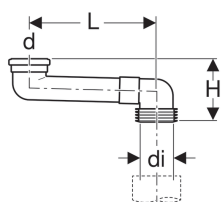

**Codo en S Geberit de PVC**

Imagen de ejemplo

**Aplicaciones**

- Para la transición de inodoros al suelo a instalación en la pared

**Volumen de suministro**

- Junta labiada de EPDM
- Adhesivo
- Junta de manguito de EPDM

**Información técnica**

Material

PVC

N.º de art.	Color / superficie	DN	d, ø	di, ø	L	H
388.351.29.1	Gris	90	90 mm	100-105.6 mm	13-33.4 cm	16.7 cm

- Con este producto se incluye el adhesivo especial Tangit PVC-U. Este consumible contiene sustancias peligrosas clasificadas. En el anexo o en [www.geberit.com](http://www.geberit.com) se encuentran instrucciones y medidas para el manejo seguro de sustancias peligrosas.