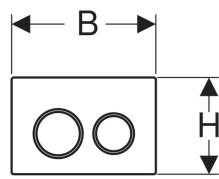

Pulsador Geberit Omega20, para doble descarga

Imagen de ejemplo

Aplicaciones

- Para el accionamiento de la descarga en cisternas empotradas Geberit Omega

Propiedades

- Accionamiento superior/frontal
- Varillas de accionamiento aisladas acústicamente, ajuste rápido sin herramientas

Información técnica

Fuerza de accionamiento | < 20 N

Volumen de suministro

- Marco de fijación
- 2 patas fijación marco
- 2 varillas de accionamiento
- Material de fijación

N.º de art.	Color / superficie	Material	B	H	T	
115.085.KH.1	Placa y pulsadores: cromado brillante Embellecedores: cromado mate	Plástico	21.2 cm	14.2 cm	1 cm	
115.085.KJ.1	Placa y pulsadores: blanco Embellecedores: cromado brillante	Plástico	21.2 cm	14.2 cm	1 cm	
115.085.KK.1	Placa y pulsadores: blanco Embellecedores: dorado	Plástico	21.2 cm	14.2 cm	1 cm	
115.085.KL.1	Placa: blanco Embellecedores y pulsadores: cromado mate	Plástico	21.2 cm	14.2 cm	1 cm	
115.085.KM.1	Placa y pulsadores: negro Embellecedores: cromado brillante	Plástico	21.2 cm	14.2 cm	1 cm	
115.085.KN.1	Placa y pulsadores: cromado mate Embellecedores: cromado brillante	Plástico	21.2 cm	14.2 cm	1 cm	
115.085.JQ.1	Placa y pulsadores: lacado cromado mate, revestimiento fácil de limpiar Embellecedores: cromado brillante	Plástico	21.2 cm	14.2 cm	1 cm	Nuevo