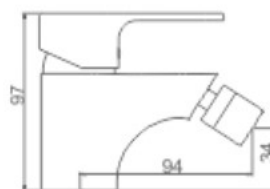

M15022

Bidé

Cartucho de 35 - WANHAI

Aireador de latón con Neoperl núcleo interno

Latiguillo de F3/8×M10×1 - 36cm - FLEXITUB