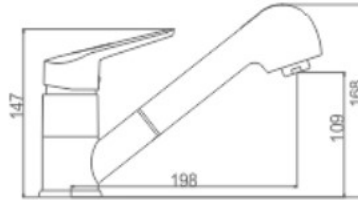

M14550

Cocina - Mango Extraible

Cartucho de 40 - WANHAI

Aiereador de latón con Neoperl núcleo interno

Latiguillo de F3/8×M10×1 - 36cm - FLEXITUB