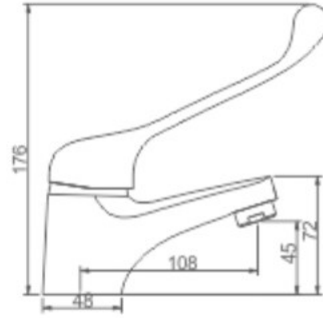

M11053

Lavabo

Cartucho de 40 - WANHAI

Aiereador de latón con Neoperl núcleo interno

Latiguillo de F3/8×M10×1 - 36cm - FLEXITUB