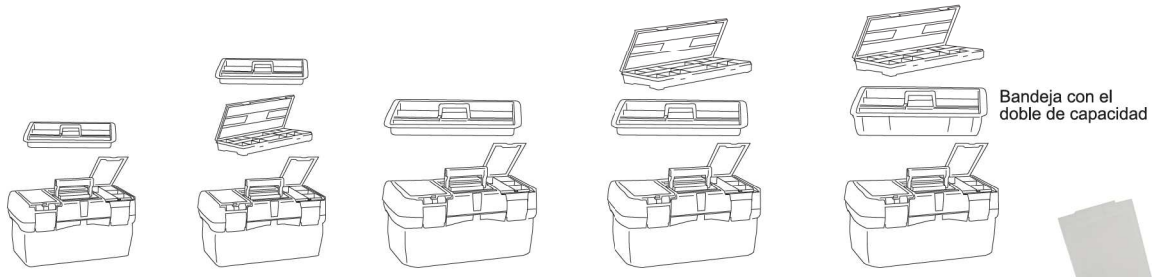

Cajas Herramientas Plástico

Plastic Tool Boxes

Modelo Model	9	10	11	12
Código Code	109003	110009	111006	112003*
Medidas Sizes	290x170x127 mm	290x170x127 mm	356x192x150 mm	400x217x166 mm
Contiene Contained	Vacia Empty	Bandeja 1 Tray	Bandeja 1 Tray	Bandeja 1 Tray
Material	PP	PP	PP	PP
Color Colour	Caja-Azul Box -Blue	Caja-Azul Bandeja-Rojo Box -Blue Tray-Red	Caja-Azul Bandeja-Rojo Box -Blue Tray-Red	Caja-Azul Bandeja-Rojo Box -Blue Tray-Red
Embalaje Packing	10 unid.	10 unid.	6 unid.	6 unid.
Medidas Embalaje Packing Sizes	780x294x260 mm	780x294x260 mm	365x360x463 mm	600x404x340 mm
Unidad Box pallet Box-pallet Unit				84
Medidas Box pallet Box-pallet Sizes				1170x810x1155 mm

Opción Box-Palet
Box-Palet option

Cajas Herramientas Plástico

Plastic Tool Boxes

Modelo Model	15	16	17	18	19
Código Code	115004	116001	117008	118005	119002
Medidas Sizes	500x258x255 mm	500x258x255 mm	580x290x290 mm	580x290x290 mm	580x290x290 mm
Contiene Contained	Bandeja 1 Tray	Bandeja 1 Tray Estuche 1 Box	Bandeja Tray	Bandeja 1 Tray Estuche 1 Box	Bandeja 1 Tray Estuche 1 Box
Material	PP Cierres metálicos Metallic locks	PP Cierres metálicos Metallic locks	PP Cierres metálicos Metallic locks	PP Cierres metálicos Metallic locks	PP Cierres metálicos Metallic locks
Color Colour	Caja-Azul Bandeja-Rojo Box -Blue Tray-Red	Caja-Azul Bandeja-Rojo Estuche- Rojo Box -Blue Tray-Red Box -Red	Caja-Azul Bandeja-Rojo Box -Blue Tray-Red	Caja-Azul Bandeja-Rojo Estuche- Rojo Box -Blue Tray-Red Box -Red	Caja-Azul Bandeja-Rojo Estuche- Rojo Box -Blue Tray-Red Box -Red
Embalaje Packing	3 unid.	3 unid.	3 unid.	3 unid.	3 unid.
Medidas Embalaje Packing Sizes	720x264x510 mm	720x264x510 mm	795x290x584 mm	795x290x584 mm	795x290x584 mm
Unidad Box-palet Unit	24	24	24	24	24
Medidas Box-palet Box-palet Sizes	1000x772x1016 mm	1000x772x1016 mm	1160x804x1160 mm	1160x804x1160 mm	1160x804x1160 mm