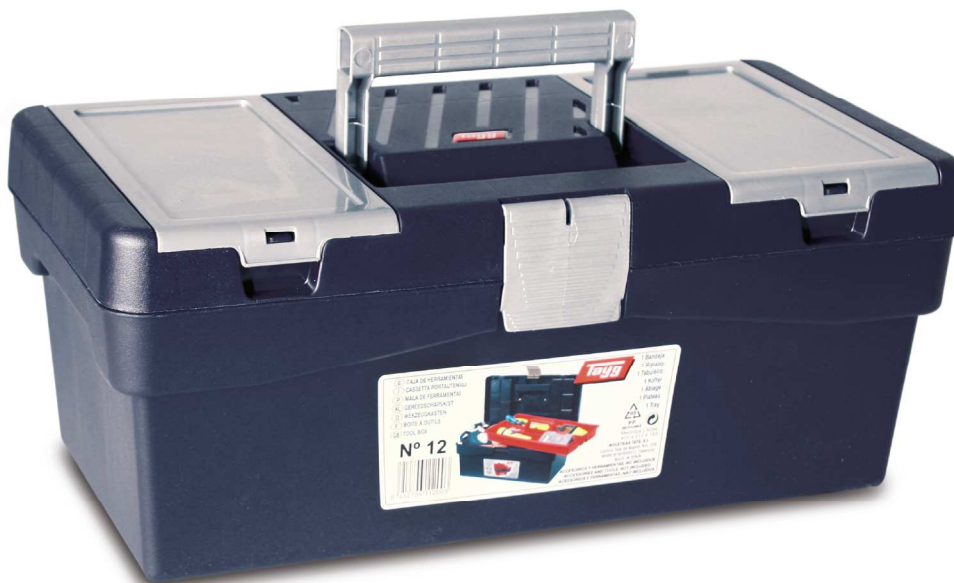

Cajas Herramientas Plástico

Plastic Tool Boxes

Modelo Model	9	10	11	12
Código Code	109003	110009	111006	112003*
Medidas Sizes	290x170x127 mm	290x170x127 mm	356x192x150 mm	400x217x166 mm
Contiene Contained	Vacia Empty	Bandeja 1 Tray	Bandeja 1 Tray	Bandeja 1 Tray
Material	PP	PP	PP	PP
Color Colour	Caja-Azul Box -Blue	Caja-Azul Bandeja-Rojo Box -Blue Tray-Red	Caja-Azul Bandeja-Rojo Box -Blue Tray-Red	Caja-Azul Bandeja-Rojo Box -Blue Tray-Red
Embalaje Packing	10 unid.	10 unid.	6 unid.	6 unid.
Medidas Embalaje Packing Sizes	780x294x260 mm	780x294x260 mm	365x360x463 mm	600x404x340 mm
Unidad Box pallet Box-pallet Unit				84
Medidas Box pallet Box-pallet Sizes				1170x810x1155 mm

Opción Box-Palet
Box-Palet option

Cajas Herramientas Plástico

Plastic Tool Boxes

Modelo Model	15	16	17	18	19
Código Code	115004	116001	117008	118005	119002
Medidas Sizes	500x258x255 mm	500x258x255 mm	580x290x290 mm	580x290x290 mm	580x290x290 mm
Contiene Contained	Bandeja 1 Tray	Bandeja 1 Tray Estuche 1 Box	Bandeja Tray	Bandeja 1 Tray Estuche 1 Box	Bandeja 1 Tray Estuche 1 Box
Material	PP Cierres metálicos Metallic locks	PP Cierres metálicos Metallic locks	PP Cierres metálicos Metallic locks	PP Cierres metálicos Metallic locks	PP Cierres metálicos Metallic locks
Color Colour	Caja-Azul Bandeja-Rojo Box -Blue Tray-Red	Caja-Azul Bandeja-Rojo Estuche- Rojo Box -Blue Tray-Red Box -Red	Caja-Azul Bandeja-Rojo Box -Blue Tray-Red	Caja-Azul Bandeja-Rojo Estuche- Rojo Box -Blue Tray-Red Box -Red	Caja-Azul Bandeja-Rojo Estuche- Rojo Box -Blue Tray-Red Box -Red
Embalaje Packing	3 unid.	3 unid.	3 unid.	3 unid.	3 unid.
Medidas Embalaje Packing Sizes	720x264x510 mm	720x264x510 mm	795x290x584 mm	795x290x584 mm	795x290x584 mm
Unidad Box-palet Unit	24	24	24	24	24
Medidas Box-palet Box-palet Sizes	1000x772x1016 mm	1000x772x1016 mm	1160x804x1160 mm	1160x804x1160 mm	1160x804x1160 mm