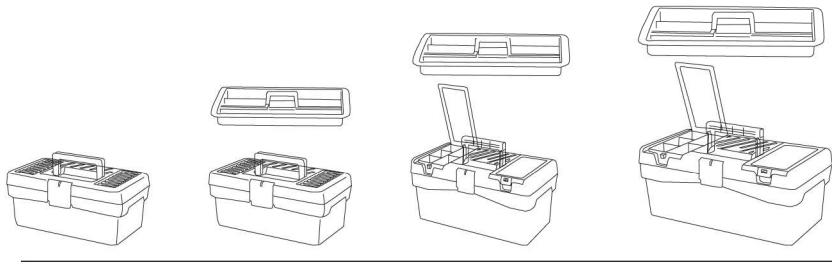

Cajas Herramientas Plástico

Plastic Tool Boxes

Modelo Model	9	10	11	12
Código Code	109003	110009	111006	112003*
Medidas Sizes	290x170x127 mm	290x170x127 mm	356x192x150 mm	400x217x166 mm
Contiene Contained	Vacia Empty	Bandeja 1 Tray	Bandeja 1 Tray	Bandeja 1 Tray
Material	PP	PP	PP	PP
Color Colour	Caja-Azul Box -Blue	Caja-Azul Bandeja-Rojo Box -Blue Tray-Red	Caja-Azul Bandeja-Rojo Box -Blue Tray-Red	Caja-Azul Bandeja-Rojo Box -Blue Tray-Red
Embalaje Packing	10 unid.	10 unid.	6 unid.	6 unid.
Medidas Embalaje Packing Sizes	780x294x260 mm	780x294x260 mm	365x360x463 mm	600x404x340 mm
Unidad Box pallet Box-pallet Unit				84
Medidas Box pallet Box-pallet Sizes				1170x810x1155 mm

Opción Box-Palet
Box-Palet option

Cajas Herramientas Plástico

Plastic Tool Boxes

Modelo Model	15	16	17	18	19
Código Code	115004	116001	117008	118005	119002
Medidas Sizes	500x258x255 mm	500x258x255 mm	580x290x290 mm	580x290x290 mm	580x290x290 mm
Contiene Contained	Bandeja 1 Tray	Bandeja 1 Tray Estuche 1 Box	Bandeja Tray	Bandeja 1 Tray Estuche 1 Box	Bandeja 1 Tray Estuche 1 Box
Material	PP Cierres metálicos Metallic locks	PP Cierres metálicos Metallic locks	PP Cierres metálicos Metallic locks	PP Cierres metálicos Metallic locks	PP Cierres metálicos Metallic locks
Color Colour	Caja-Azul Bandeja-Rojo Box -Blue Tray-Red	Caja-Azul Bandeja-Rojo Estuche- Rojo Box -Blue Tray-Red Box -Red	Caja-Azul Bandeja-Rojo Box -Blue Tray-Red	Caja-Azul Bandeja-Rojo Estuche- Rojo Box -Blue Tray-Red Box -Red	Caja-Azul Bandeja-Rojo Estuche- Rojo Box -Blue Tray-Red Box -Red
Embalaje Packing	3 unid.	3 unid.	3 unid.	3 unid.	3 unid.
Medidas Embalaje Packing Sizes	720x264x510 mm	720x264x510 mm	795x290x584 mm	795x290x584 mm	795x290x584 mm
Unidad Box-palet Unit	24	24	24	24	24
Medidas Box-palet Box-palet Sizes	1000x772x1016 mm	1000x772x1016 mm	1160x804x1160 mm	1160x804x1160 mm	1160x804x1160 mm