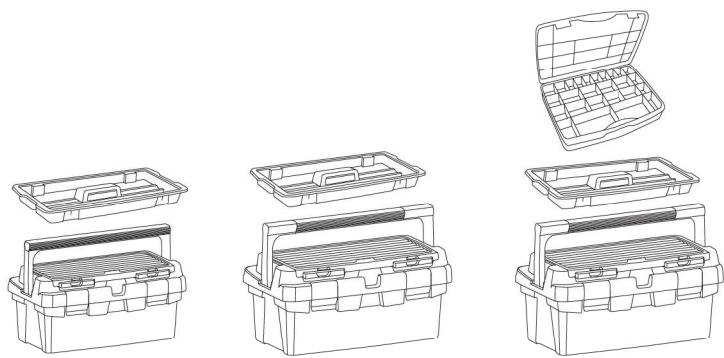

# Cajas de Herramientas Plástico-Aluminio

## Plastic-Aluminium Tool Boxes

<b>Modelo</b> Model	400	450	450-E
<b>Código</b> Code	162008	163005	164002
<b>Medidas</b> Sizes	400x225x190 mm	450x285x250 mm	450x285x250 mm
<b>Contiene</b> Contained	Bandeja 1 Tray	Bandeja 1 Tray	Bandeja 1 Tray Estuche 1 Box PP
<b>Material</b>	PP	PP Asa Aluminio Aluminium handle Cierres metálicos Metallic locks	Asa Aluminio Aluminium handle Cierres metálicos Metallic locks
<b>Color</b> Colour	Caja-Negro Bandeja-Rojo Box -Black Tray-Red	Caja-Negro Bandeja-Rojo Box -Black Tray-Red	Caja-Negro Bandeja-Rojo Estuche-Transparente Box -Black Tray-Red Box -Transparent
<b>Embalaje</b> Packing	6 unid.	3 unid.	3 unid.
<b>Medidas</b> <b>Embalaje</b> Packing Sizes	625x402x388 mm	790x254x455 mm	790x254x455 mm

<b>Modelo</b> Model	500	500-E	600	600-E
<b>Código</b> Code	165009	166006	167003	168000
<b>Medidas</b> Sizes	500x295x270 mm	500x295x270 mm	600x305x295 mm	600x305x295 mm
<b>Contiene</b> Contained	Bandeja 1 Tray	Bandeja 1 Tray Estuche 1 Box	Bandeja 1 Tray	Bandeja 1 Tray Estuche 1 Box
<b>Material</b>	PP Asa Aluminio Aluminium handle Cierres metálicos Metallic locks	PP Asa Aluminio Aluminium handle Cierres metálicos Metallic locks	PP Asa Aluminio Aluminium handle Cierres metálicos Metallic locks	PP Asa Aluminio Aluminium handle Cierres metálicos Metallic locks
<b>Color</b> Colour	Caja-Negro Bandeja-Rojo Box -Black Tray-Red	Caja-Negro Bandeja-Rojo Estuche- Transparente Box -Black Tray-Red Box -Transparent	Caja-Negro Bandeja-Rojo Box -Black Tray-Red	Caja-Negro Bandeja-Rojo Estuche- Transparente Box -Black Tray-Red Box -Transparent
<b>Embalaje</b> Packing	3 unid.	3 unid.	3 unid.	3 unid.
<b>Medidas</b> <b>Embalaje</b> Packing Sizes	825x274x505 mm	825x274x505 mm	840x300x605 mm	840x300x605 mm