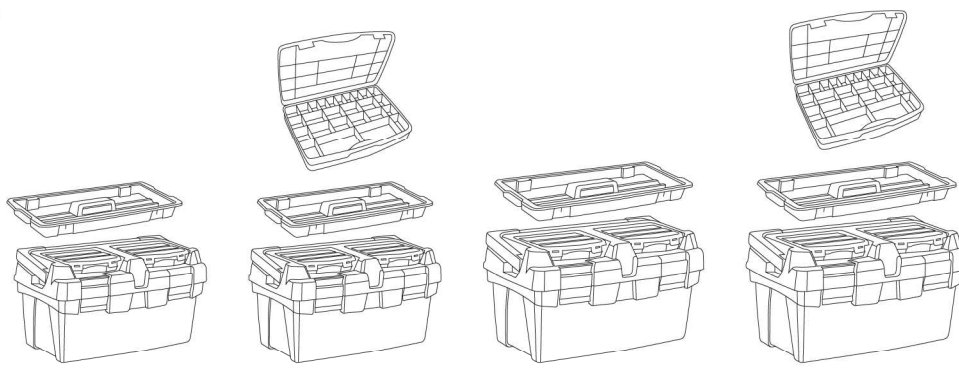

# Cajas de Herramientas Plástico-Aluminio

## Plastic-Aluminium Tool Boxes

<b>Modelo</b> Model	400	450	450-E
<b>Código</b> Code	162008	163005	164002
<b>Medidas</b> Sizes	400x225x190 mm	450x285x250 mm	450x285x250 mm
<b>Contiene</b> Contained	Bandeja 1 Tray	Bandeja 1 Tray	Bandeja 1 Tray Estuche 1 Box PP
<b>Material</b>	PP	PP Asa Aluminio Aluminium handle Cierres metálicos Metallic locks	Asa Aluminio Aluminium handle Cierres metálicos Metallic locks
<b>Color</b> Colour	Caja-Negro Bandeja-Rojo Box -Black Tray-Red	Caja-Negro Bandeja-Rojo Box -Black Tray-Red	Caja-Negro Bandeja-Rojo Estuche-Transparente Box -Black Tray-Red Box -Transparent
<b>Embalaje</b> Packing	6 unid.	3 unid.	3 unid.
<b>Medidas</b> <b>Embalaje</b> Packing Sizes	625x402x388 mm	790x254x455 mm	790x254x455 mm

<b>Modelo</b> Model	500	500-E	600	600-E
<b>Código</b> Code	165009	166006	167003	168000
<b>Medidas</b> Sizes	500x295x270 mm	500x295x270 mm	600x305x295 mm	600x305x295 mm
<b>Contiene</b> Contained	Bandeja 1 Tray	Bandeja 1 Tray Estuche 1 Box	Bandeja 1 Tray	Bandeja 1 Tray Estuche 1 Box
<b>Material</b>	PP Asa Aluminio Aluminium handle Cierres metálicos Metallic locks	PP Asa Aluminio Aluminium handle Cierres metálicos Metallic locks	PP Asa Aluminio Aluminium handle Cierres metálicos Metallic locks	PP Asa Aluminio Aluminium handle Cierres metálicos Metallic locks
<b>Color</b> Colour	Caja-Negro Bandeja-Rojo Box -Black Tray-Red	Caja-Negro Bandeja-Rojo Estuche- Transparente Box -Black Tray-Red Box -Transparent	Caja-Negro Bandeja-Rojo Box -Black Tray-Red	Caja-Negro Bandeja-Rojo Estuche- Transparente Box -Black Tray-Red Box -Transparent
<b>Embalaje</b> Packing	3 unid.	3 unid.	3 unid.	3 unid.
<b>Medidas</b> <b>Embalaje</b> Packing Sizes	825x274x505 mm	825x274x505 mm	840x300x605 mm	840x300x605 mm