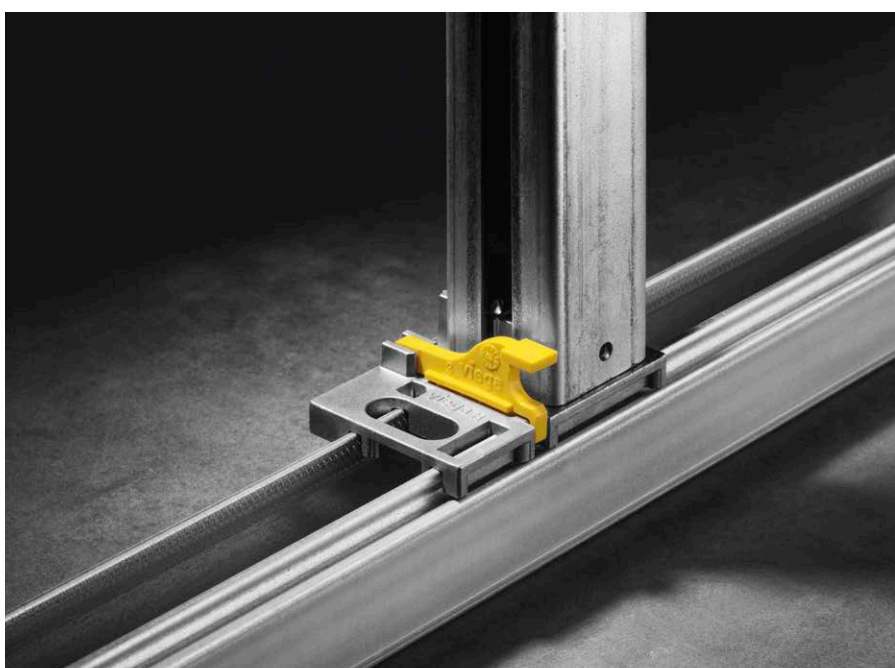

### Poco trabajo, gran flexibilidad

El nuevo sistema de muro de cortina Viega Prevista hace la vida más fácil a todos los que trabajen en la obra. Y en todos los sentidos. Tras los preparativos (p. ej., una vez perforados los orificios), la instalación se puede completar con solo tres herramientas: solo necesita un metro plegable, un nivel y una llave del 13. Para el montaje en carril del sistema Prevista Dry Plus se necesita, además, una llave allen.

### El amarillo para montaje sin herramientas

El concepto se repite en los elementos de muro de cortina: todos los elementos que se pueden montar a mano son amarillos. Los clips de montaje del codo de desagüe, el ajuste de precisión de la fijación en la pared, la fijación del marco del pulsador o el registro desmontable: todos los componentes amarillos son elementos que se montan rápidamente y sin herramientas.

**Soporte mural Prevista Dry:** ajuste de la profundidad sin herramientas.

**Montaje de Prevista Dry:** basta con atornillar el pie.

**Montaje del sistema Prevista Dry en el carril:** el pie simplemente se coloca sobre el carril y se encaja.