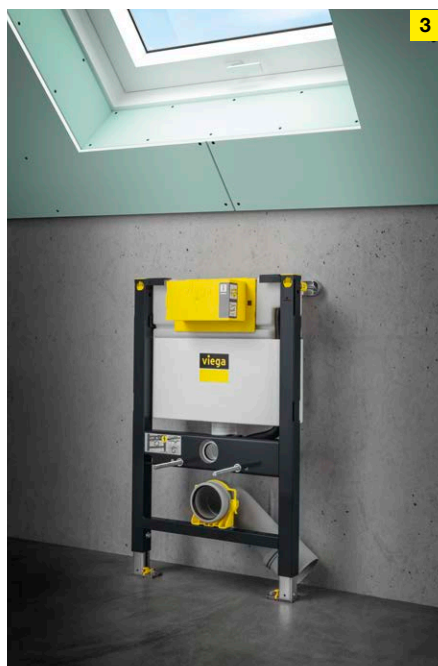

3

Para altura de montaje reducida: un elemento de inodoro que mide solo 820 mm.