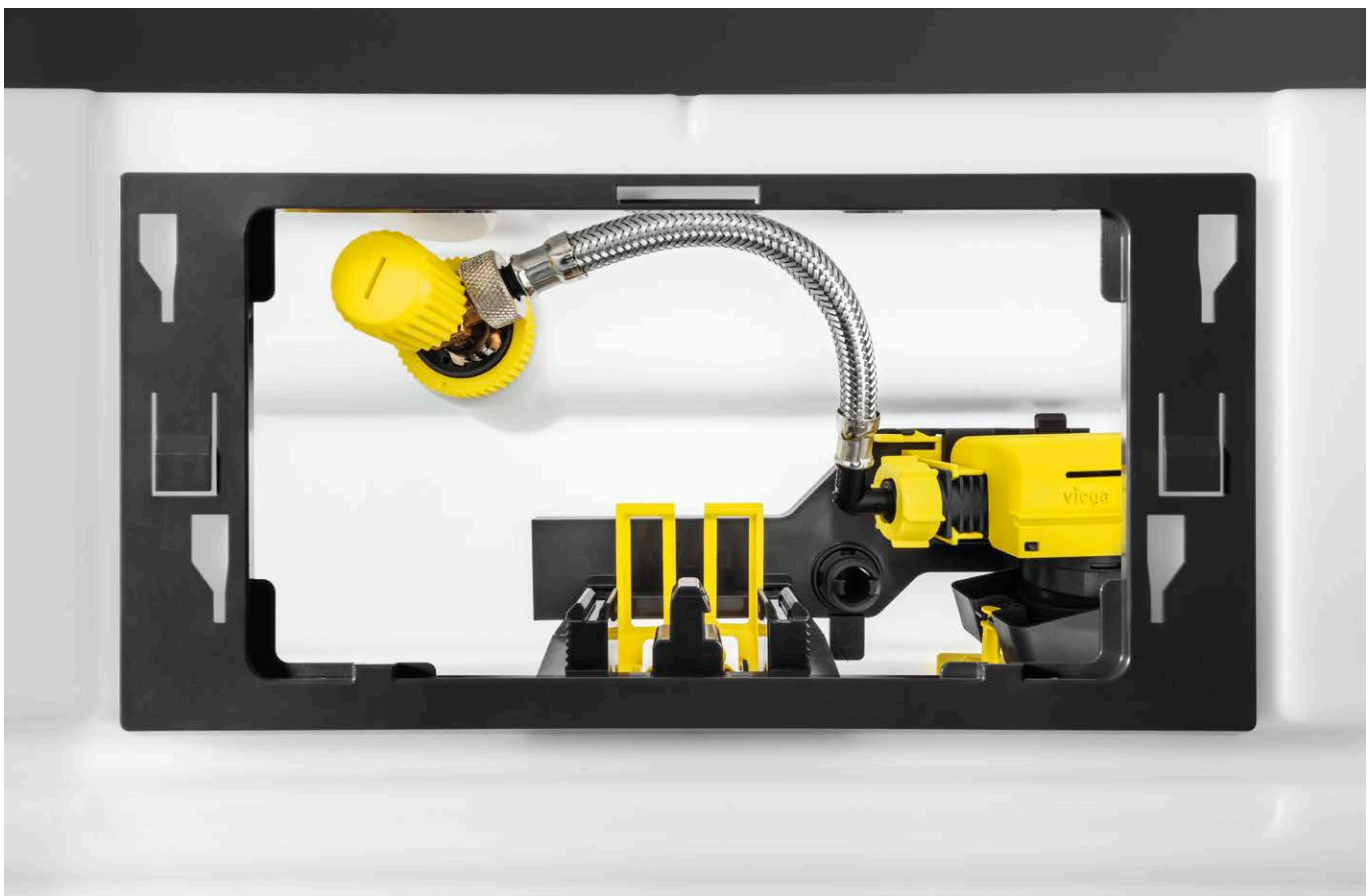

Viega Prevista. La cisterna.

PROGRESO QUE SE MUEVE CON GRAN FACILIDAD.

Durante la fase de desarrollo del nuevo sistema de la cisterna empotrada Prevista se dedicaron muchas horas a pensar cómo hacer más fácil la labor de todos aquellos que trabajan en la obra. Empezará a ahorrar tiempo inmediatamente.

Los componentes que se montan prácticamente sin mirar, en amarillo

En el nuevo sistema de muro de cortina Prevista, las piezas móviles y los componentes que se pueden montar a mano son amarillos. Se trate del corte de la válvula angular, de los clips de fijación del codo de desagüe o del regulador deslizante del caudal de la válvula de descarga: el montaje y el manejo de la pieza que corresponda se explica por sí solo.

Cómodo y sin herramientas: el manejo de la cisterna

Las ventajas del nuevo concepto de manejo del sistema Prevista se aprecian con especial claridad en la nueva válvula de descarga. El caudal de la descarga completa y el de la descarga parcial se ajustan por medio de dos reguladores deslizantes amarillos; el flujo de descarga se ajusta con un regulador. Y, si fuera preciso reparar la válvula de llenado existen repuestos correspondientes. pero tambien se podrian instalar válvulas de llenado comerciales habitualmente.

Flexibilidad sin competencia: las cantidades de descarga

La nueva cisterna Prevista ofrece la posibilidad de ajustar la descarga completa a entre 3,5 y 7,5 litros y la descarga parcial, a entre 2 y 4 litros. Con solo unos cuantos movimientos, se pueden configurar ajustes personalizados. Así, se encuentra rápidamente el punto medio idóneo entre el ahorro de agua y la comodidad ... independientemente del objeto sanitario que se instale.