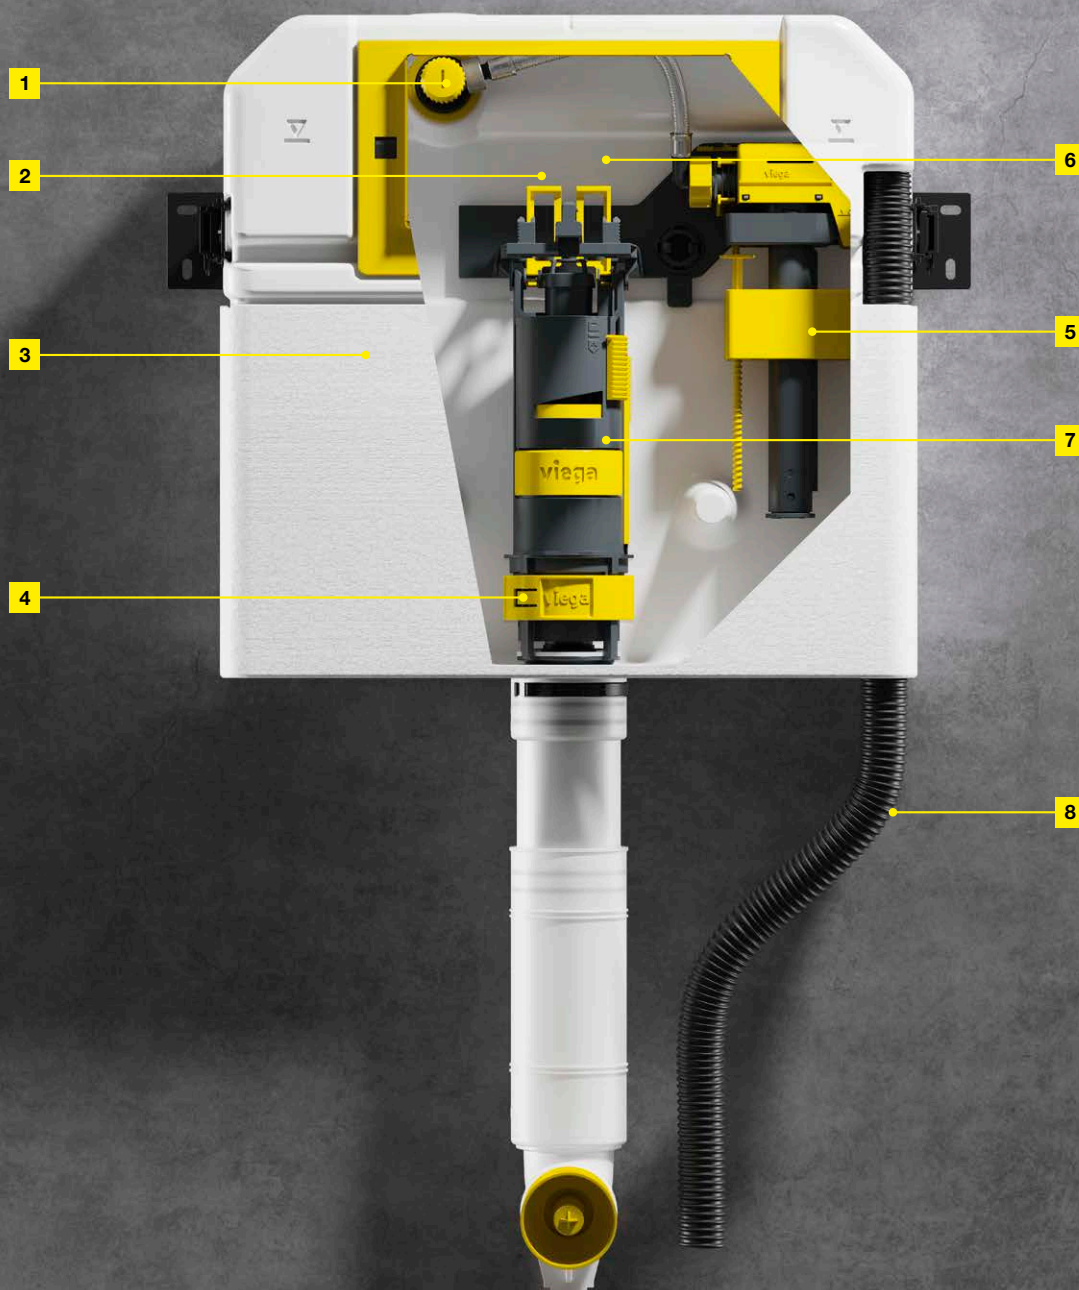

Una cisterna única.

El elemento de inodoro Prevista Dry para montaje en la pared, en estructura y en carril.

El elemento de inodoro Prevista Pure para la construcción con ladrillo.

#### Toma de agua (Fig. 1)

La toma de agua flexible de Viega permite conectar la cisterna en cuestión de segundos a cualquier sistema de tuberías.

#### Regulador de flujo de descarga flexible (Fig. 4)

Permite seleccionar el flujo de descarga óptimo en todos los objetos sanitarios con solo girar la rueda de ajuste. Cinco posiciones permiten adaptar el sistema a todos los objetos sanitarios más habituales.