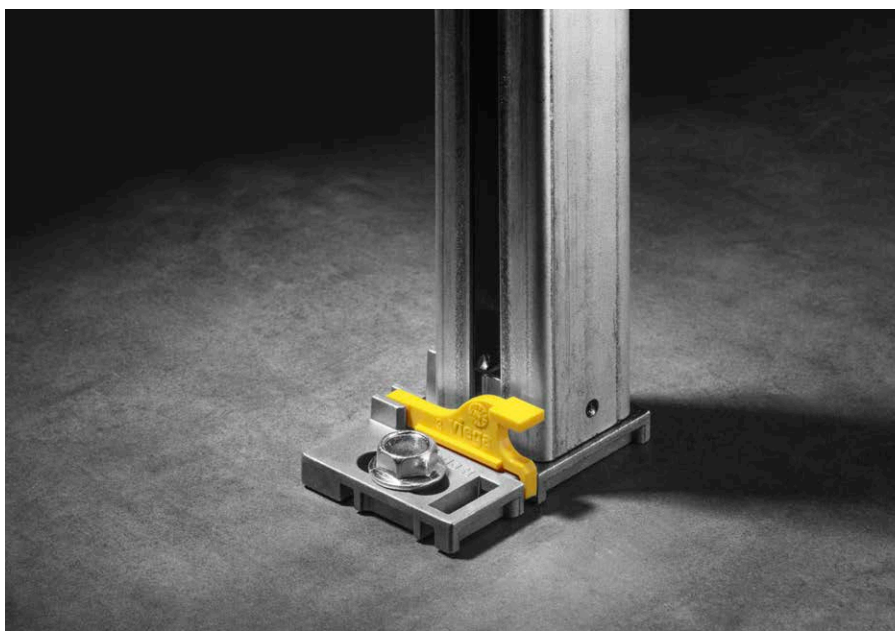

Montaje de Prevista Dry: basta con atornillar el pie.