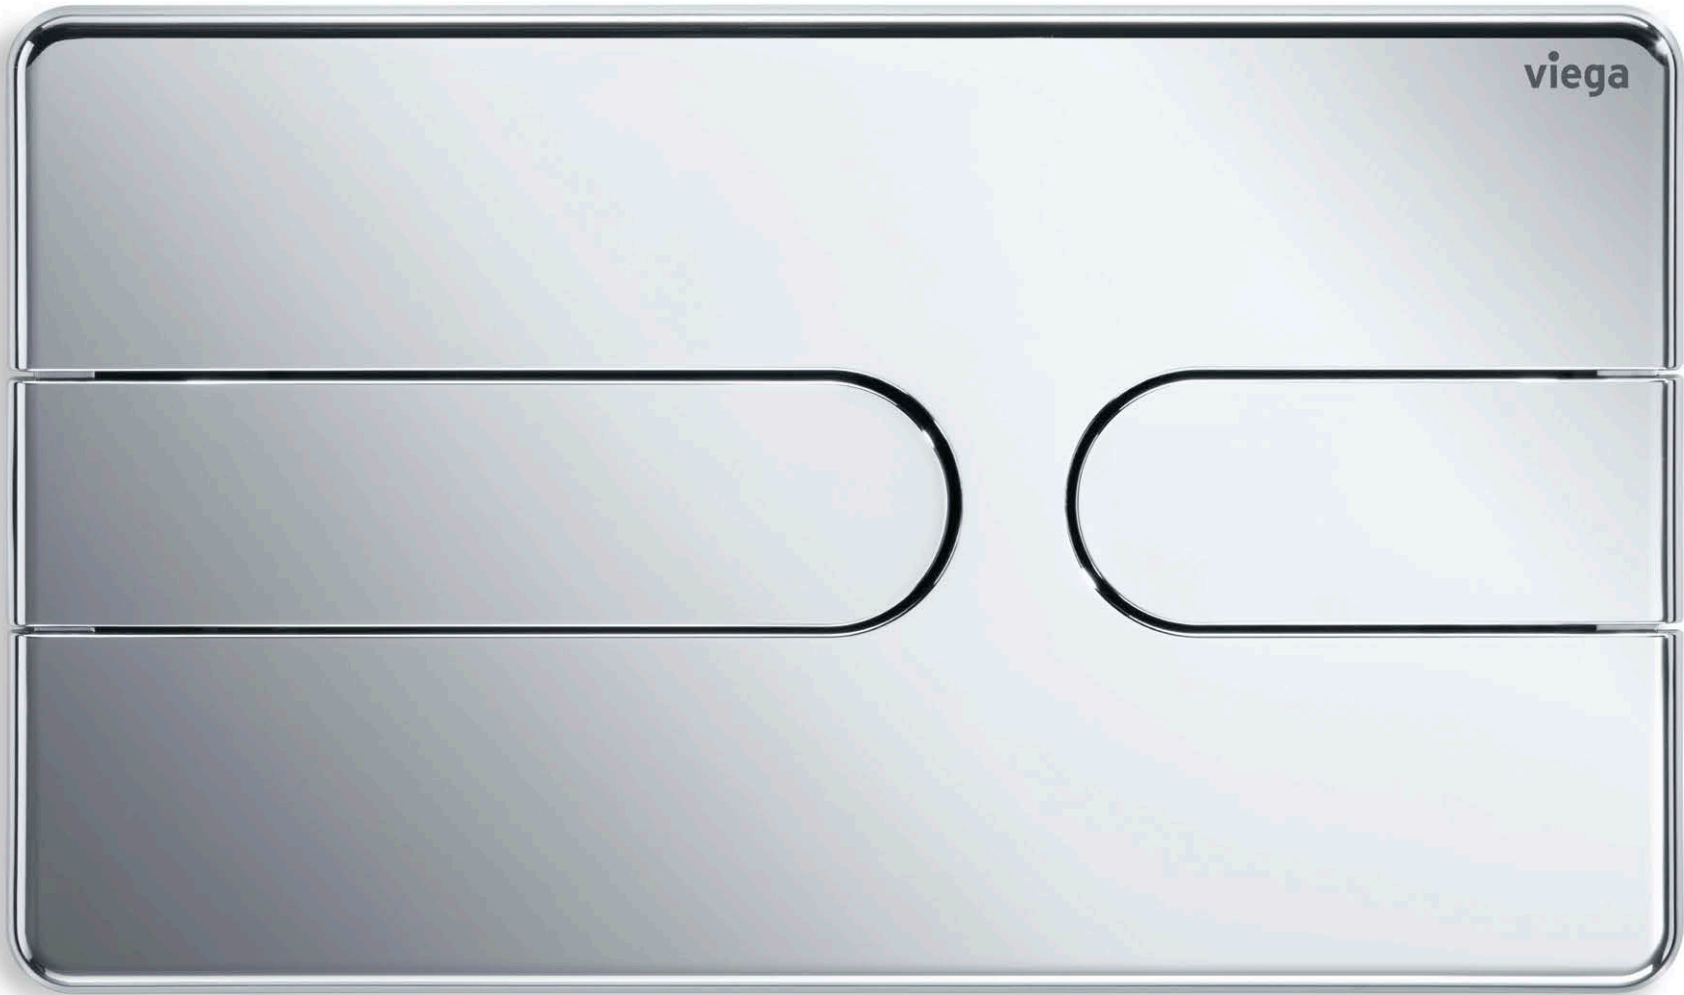

# UN PERFIL BIEN DEFINIDO.

Resistente, sobrio y sin adornos superficiales: así es Visign for Style 21. Los dos botones de descarga, que tienen distintas anchuras, crean un contraste estético que se ve compensado armoniosamente por la anchura uniforme de las tres barras. El diseño minimalista, con una altura de montaje de solo 8 mm, ofrece una orientación muy clara y se adapta a cualquier cuarto de baño de aspecto sobrio y purista, como, por ejemplo, el estilo Bauhaus. También se puede optar por un montaje al ras de las baldosas, para que el pulsador se integre sin sobresalir apenas en la pared.

**Plástico en blanco alpino**

**Plástico cromado**

**Plástico mate**

viega

## Visign for Style 23

# LAS LÍNEAS MÁS ESBELTAS.

Además del clásico rectángulo, en el diseño de los baños modernos cada vez son más frecuentes las formas geométricas suaves: Visign for Style 23 convence con sus botones alargados de extremos ovalados, con las marcadas redondeces de sus bordes o con un marco de soporte cromado que recuerda a las líneas de un teléfono inteligente y que mantiene la placa como flotando sobre la pared. Está disponible en diez colores, en variantes de tono sobre tono o de diseño bicolor de potentes contrastes.