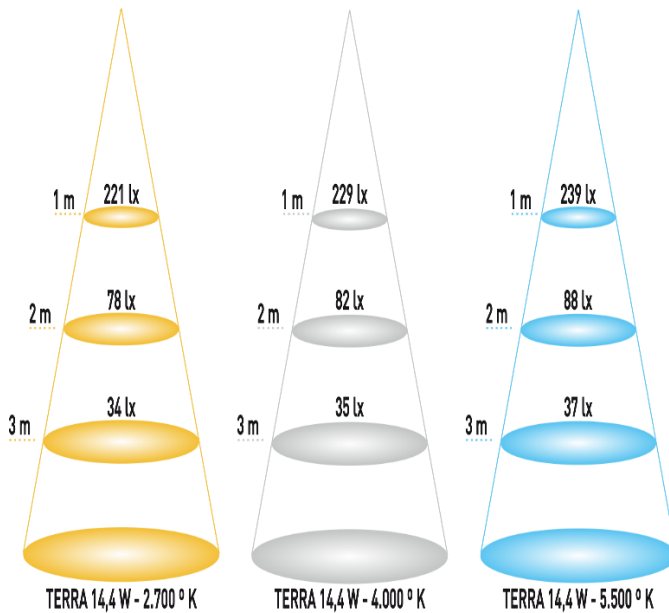

**ECO
LUX**
LIGHTING

TERRA 14,4 W

DATOS TÉCNICOS

MODELO	TERRA 14,4 W
ANCHO	10mm
LONGITUD	5 m
ADHESIVO	SI
ACABADO	Blanco
TEMPERATURA DE TRABAJO	-20°C - 40°C
VIDA ÚTIL	≥ 40.000 h
IP	IP 20 / IP 65
TEMPERATURA DE ALMACENAMIENTO	-40°C - 85°C
DEPRECIACIÓN	< 3% con 3.000 H (2-3 años)
CLASIFICACIÓN	A+
CERTIFICACIONES	CE, RoHS

DATOS LUMINICOS

REFERENCIA	EC-2750/EC-2754	EC-2751/EC-2755	EC-2752/EC-2756	EC-2753/EC-2757
TEM. COLOR	2.700 °K	4.000 °K	5.500 °K	RGB
COLOR LUZ	CÁLIDO	NEUTRO	FRÍO	-
LÚMENES	1.200 lm	1.230 lm	1.260 lm	1.260 lm
EFICACIA (lm/W)	83,3 lm/W	85,4 lm/W	87,5 lm/W	87,5 lm/W
CRI	≥ 80	≥ 80	≥ 80	≥ 80
UGR	19	19	19	19
ÁNGULO	120 °	120 °	120 °	120 °