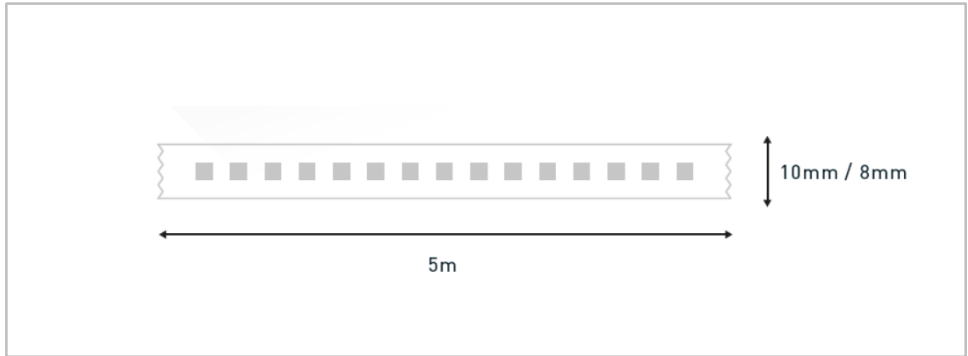

**ECO
LUX**
LIGHTING

TERRA 14,4 W

DATOS TÉCNICOS

MODELO	TERRA 14,4 W
ANCHO	10mm
LONGITUD	5 m
ADHESIVO	SI
ACABADO	Blanco
TEMPERATURA DE TRABAJO	-20°C - 40°C
VIDA ÚTIL	≥ 40.000 h
IP	IP 20 / IP 65
TEMPERATURA DE ALMACENAMIENTO	-40°C - 85°C
DEPRECIACIÓN	< 3% con 3.000 H (2-3 años)
CLASIFICACIÓN	A+
CERTIFICACIONES	CE, RoHS

DATOS LUMINICOS

REFERENCIA	EC-2750/EC-2754	EC-2751/EC-2755	EC-2752/EC-2756	EC-2753/EC-2757
TEM. COLOR	2.700 °K	4.000 °K	5.500 °K	RGB
COLOR LUZ	CÁLIDO	NEUTRO	FRÍO	-
LÚMENES	1.200 lm	1.230 lm	1.260 lm	1.260 lm
EFICACIA (lm/W)	83,3 lm/W	85,4 lm/W	87,5 lm/W	87,5 lm/W
CRI	≥ 80	≥ 80	≥ 80	≥ 80
UGR	19	19	19	19
ÁNGULO	120 °	120 °	120 °	120 °