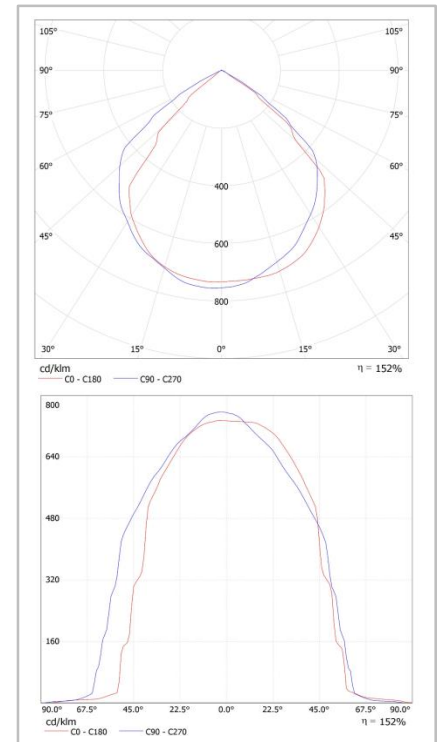

**ECO
LUX**
LIGHTING

TERRA 14,4 W

DATOS TÉCNICOS

MODELO	TERRA 14,4 W
ANCHO	10mm
LONGITUD	5 m
ADHESIVO	SI
ACABADO	Blanco
TEMPERATURA DE TRABAJO	-20°C - 40°C
VIDA ÚTIL	≥ 40.000 h
IP	IP 20 / IP 65
TEMPERATURA DE ALMACENAMIENTO	-40°C - 85°C
DEPRECIACIÓN	< 3% con 3.000 H (2-3 años)
CLASIFICACIÓN	A+
CERTIFICACIONES	CE, RoHS

DATOS LUMINICOS

REFERENCIA	EC-2750/EC-2754	EC-2751/EC-2755	EC-2752/EC-2756	EC-2753/EC-2757
TEM. COLOR	2.700 °K	4.000 °K	5.500 °K	RGB
COLOR LUZ	CÁLIDO	NEUTRO	FRÍO	-
LÚMENES	1.200 lm	1.230 lm	1.260 lm	1.260 lm
EFICACIA (lm/W)	83,3 lm/W	85,4 lm/W	87,5 lm/W	87,5 lm/W
CRI	≥ 80	≥ 80	≥ 80	≥ 80
UGR	19	19	19	19
ÁNGULO	120 °	120 °	120 °	120 °