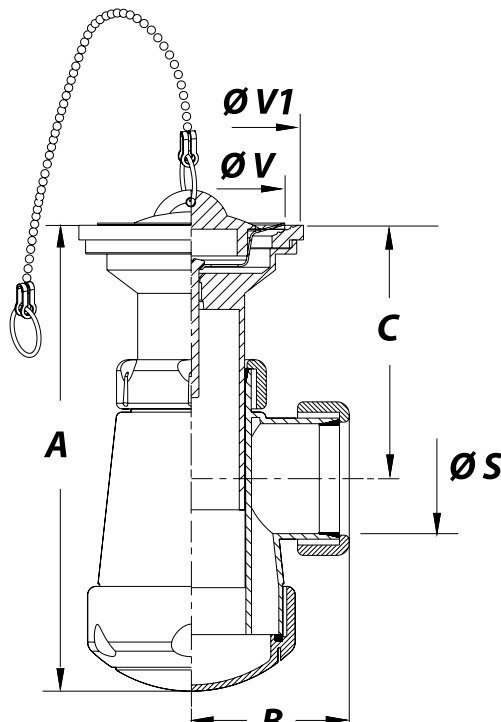

Referencia	Medidas	Carac.	u./caja
004036	1 1/4 X 63	-	50
004068	1 1/2 X 63	EN274	50

JUNTA**FIX** **EN 274**
EN274

Cotas

Referencia	-	A max/min	B	C max/min	ØS	ØV	ØV1
004036	1 ¼"	205-140	50	135-65	32	63	70
004068	1 ½"	220-150	60	140-70	40	63	70