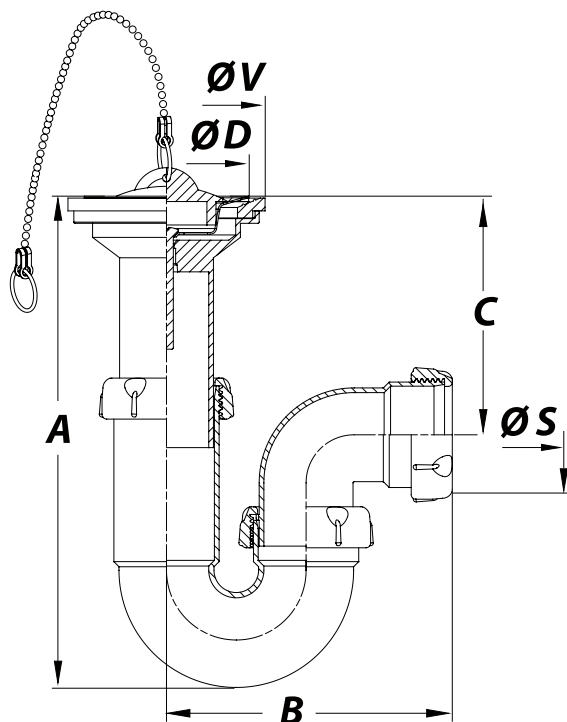

Referencia	Medidas	Carac.	u./caja
006266	1 1/4 X 63	-	50
006278	1 1/2 X 63	-	50

### Cotas

Referencia	A max/min	B max/min	C max/min	D Ø	Medida	S Ø	V Ø
006266	210-160	155-54	115-55	63	1 1/4"	32	70
006278	225-170	130-59	115-55	63	1 1/2"	40	70